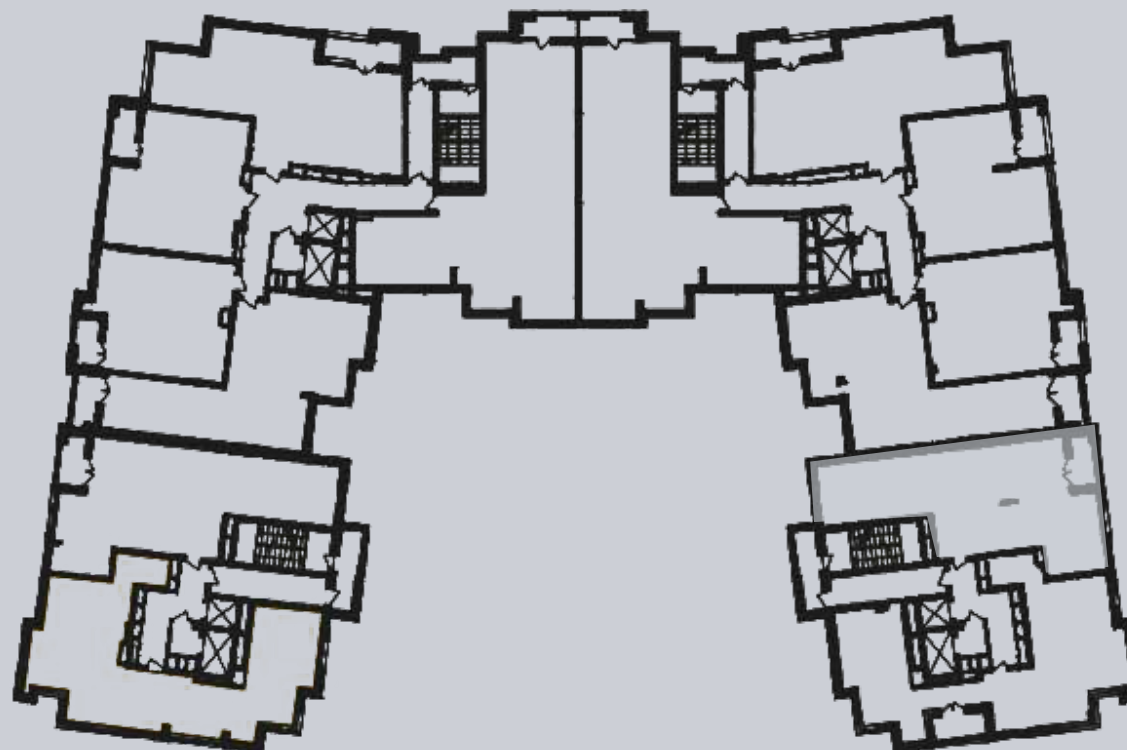

☎ 044-492-05-05

✉ sales@stsophia.ua

1
будинок

1
секція

квартира

12
поверх

90.8 м²
площа

1
секція

☎ 044-492-05-05

✉ sales@stsophia.ua

1
будинок

1
секція

квартира

ПЛОЩА М²

Кухня: 28.28 м²

: 22.2 м²

: 15.28 м²

: 4.96 м²

: 6.2 м²

Лоджия: 1.80 м²

: 12.08 м²

Загальна площа: 90.8 м²

Житлова площа: 0 м²