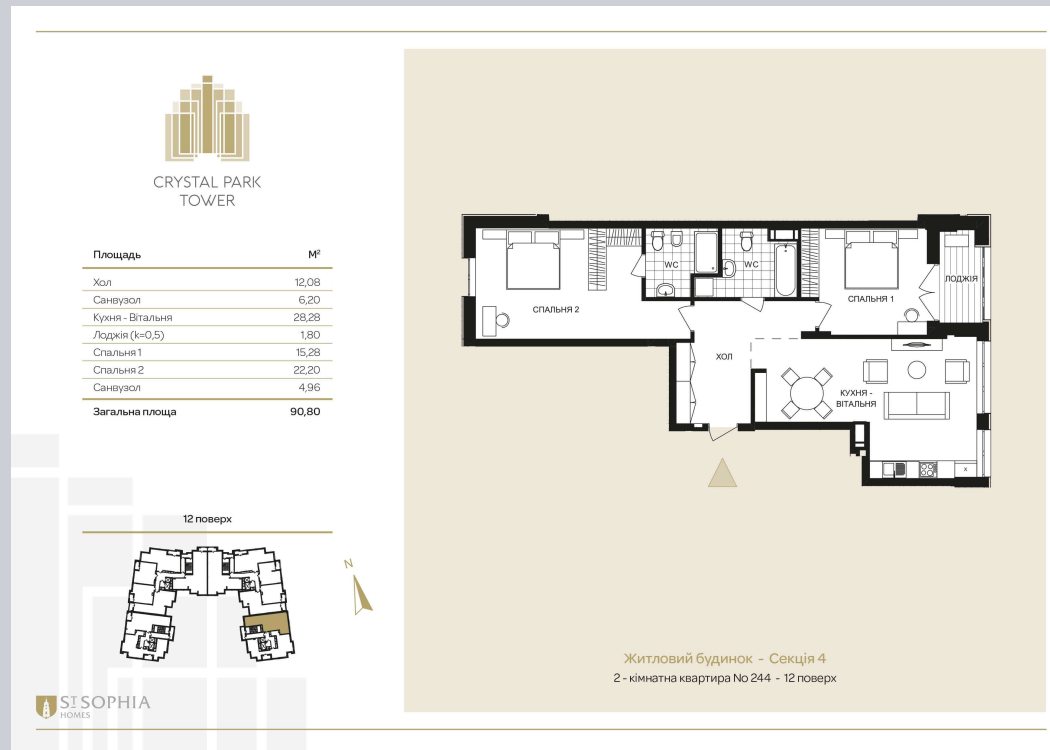

☎ 044-492-05-05

✉ sales@stsophia.ua

1
будинок

1
секція

квартира

12
поверх

90.8 м²
площа

1
секція

☎ 044-492-05-05

✉ sales@stsophia.ua

1
будинок

1
секція

квартира

ПЛОЩА М²

Кухня: 28.28 м²

: 22.2 м²

: 15.28 м²

: 4.96 м²

: 6.2 м²

Лоджия: 1.80 м²

: 12.08 м²

Загальна площа: 90.8 м²

Житлова площа: 0 м²