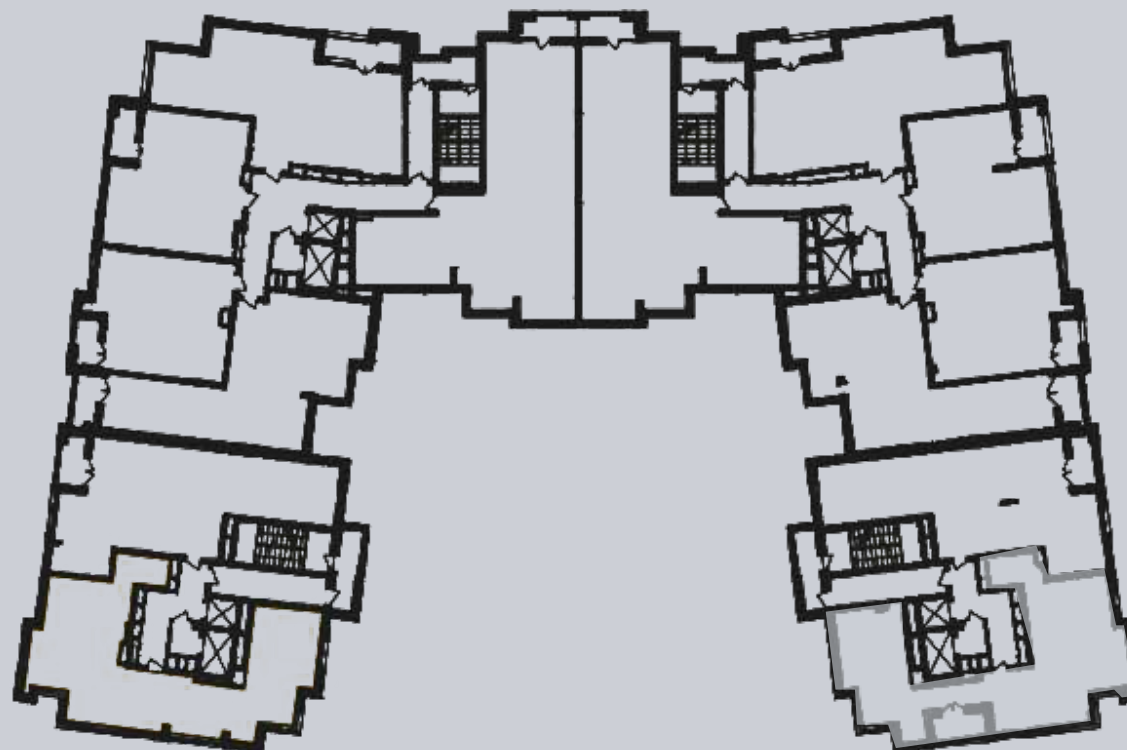

☎ 044-492-05-05

✉ sales@stsophia.ua

1
будинок

1
секція

квартира

12
поверх

96.83 м²
площа

1
секція

☎ 044-492-05-05

✉ sales@stsophia.ua

1
Будинок

1
секція

квартира

ПЛОЩА М²

Кухня: 29.85 м²

: 19.60 м²

: 19.60 м²

: 5.30 м²

: 4.30 м²

Лоджія: 2.45 м²

: 18.73 м²

Загальна площа: 96.83 м²

Житлова площа: 0 м²