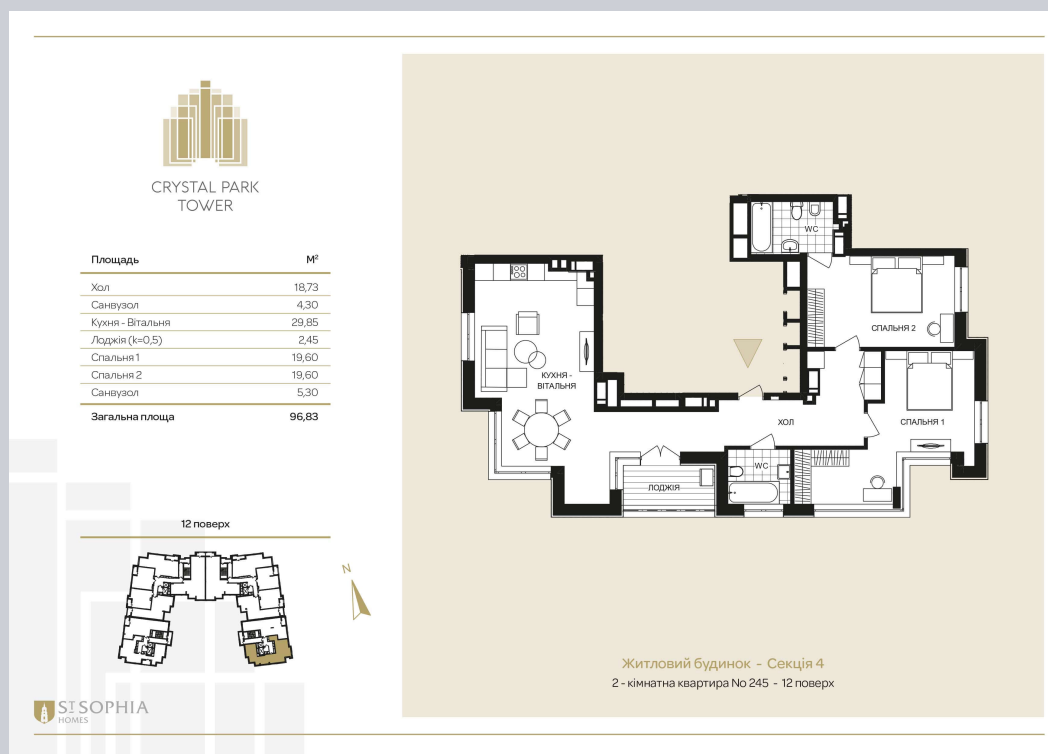

☎ 044-492-05-05

✉ sales@stsophia.ua

1
будинок

1
секція

квартира

12
поверх

96.83 м²
площа

1
секція

☎ 044-492-05-05

✉ sales@stsophia.ua

1
Будинок

1
секція

квартира

ПЛОЩА М²

Кухня: 29.85 м²

: 19.60 м²

: 19.60 м²

: 5.30 м²

: 4.30 м²

Лоджія: 2.45 м²

: 18.73 м²

Загальна площа: 96.83 м²

Житлова площа: 0 м²