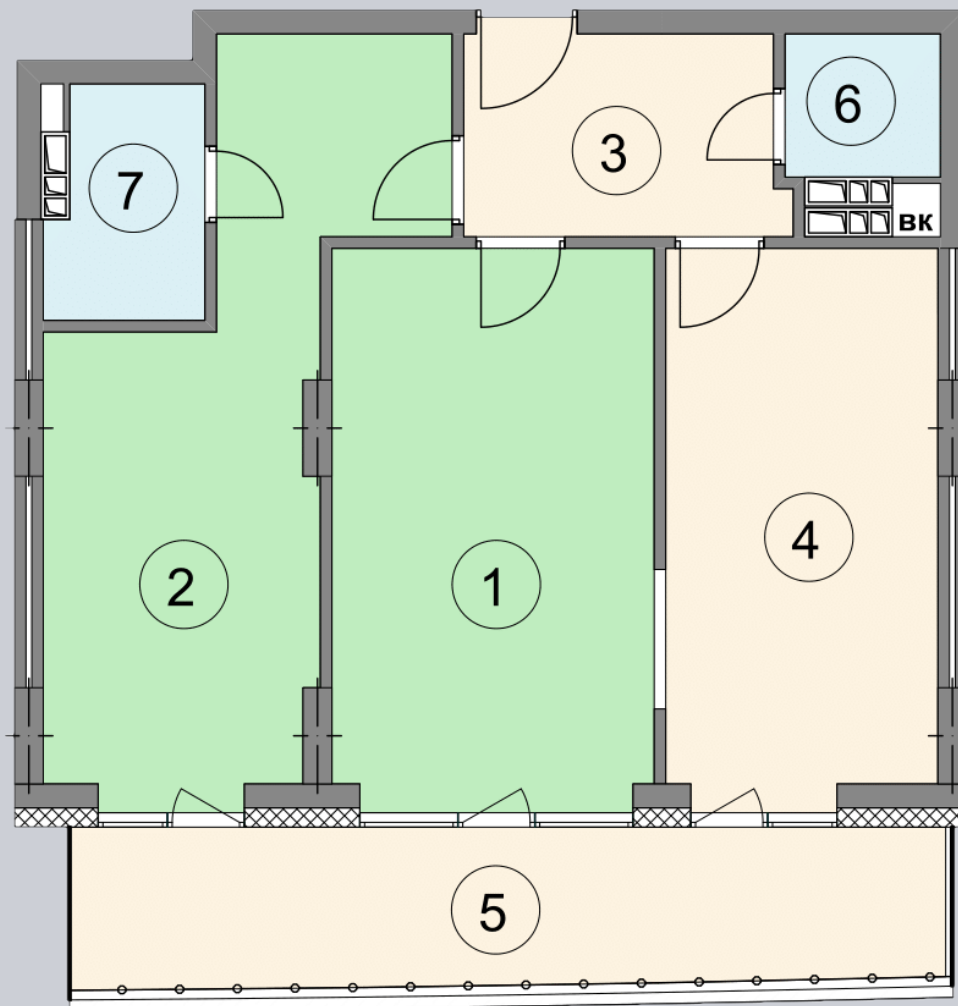

☎ 044-492-05-05

✉ sales@stsophia.ua

1  
будинок

4  
секція

D23  
квартира

2  
поверх

74.36 м<sup>2</sup>  
площа

4  
секція

☎ 044-492-05-05

✉ sales@stsophia.ua

1  
Будинок

4  
секція

D23  
квартира

ПЛОЩА м<sup>2</sup>

Кухня: 14.58 м<sup>2</sup>

: 19.83 м<sup>2</sup>

: 4.85 м<sup>2</sup>

: 4.97 м<sup>2</sup>

: 1.76 м<sup>2</sup>

Вітальня: 19.12 м<sup>2</sup>

: 9.25 м<sup>2</sup>

Загальна площа: 74.36 м<sup>2</sup>

Житлова площа: 39.95 м<sup>2</sup>