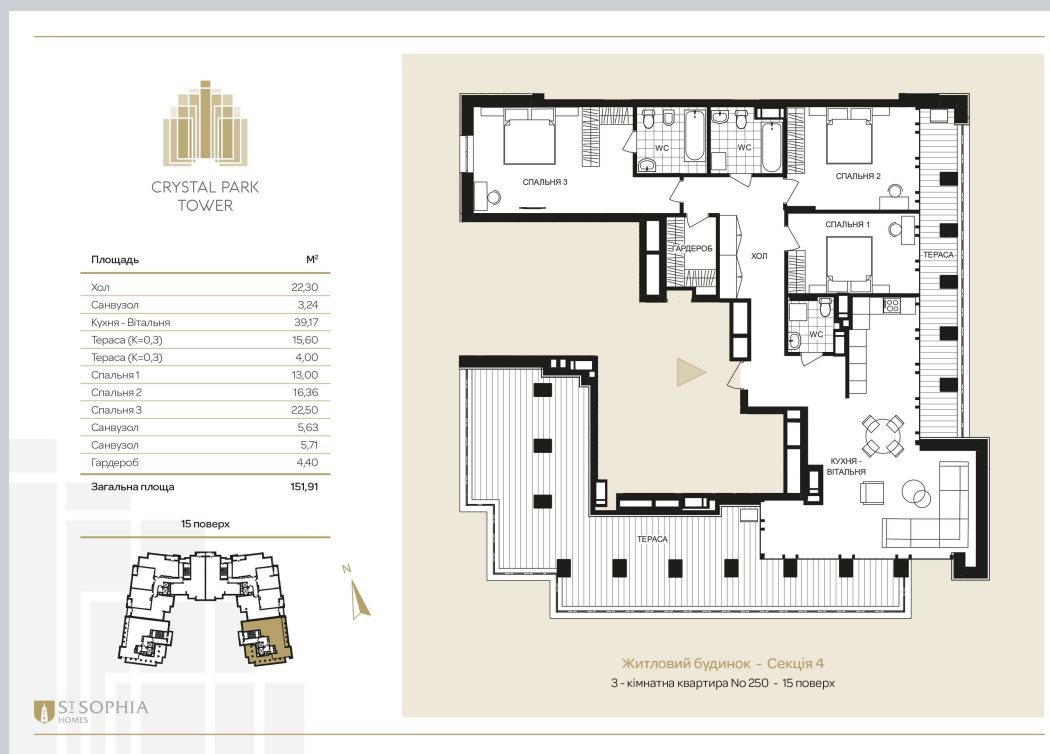

☎ 044-492-05-05

✉ sales@stsophia.ua

1  
Будинок

1  
секція

квартира

ПЛОЩА М<sup>2</sup>

Кухня: 39.17 м<sup>2</sup>

: 16.36 м<sup>2</sup>

: 13.00 м<sup>2</sup>

: 5.63 м<sup>2</sup>

: 3.24 м<sup>2</sup>

: 22.3 м<sup>2</sup>

: 22.5 м<sup>2</sup>

: 5.71 м<sup>2</sup>

: 4.40 м<sup>2</sup>

: 15.6 м<sup>2</sup>

Тераса 2: 4.0 м<sup>2</sup>

Загальна площа: 151.91 м<sup>2</sup>

Житлова площа: 0 м<sup>2</sup>