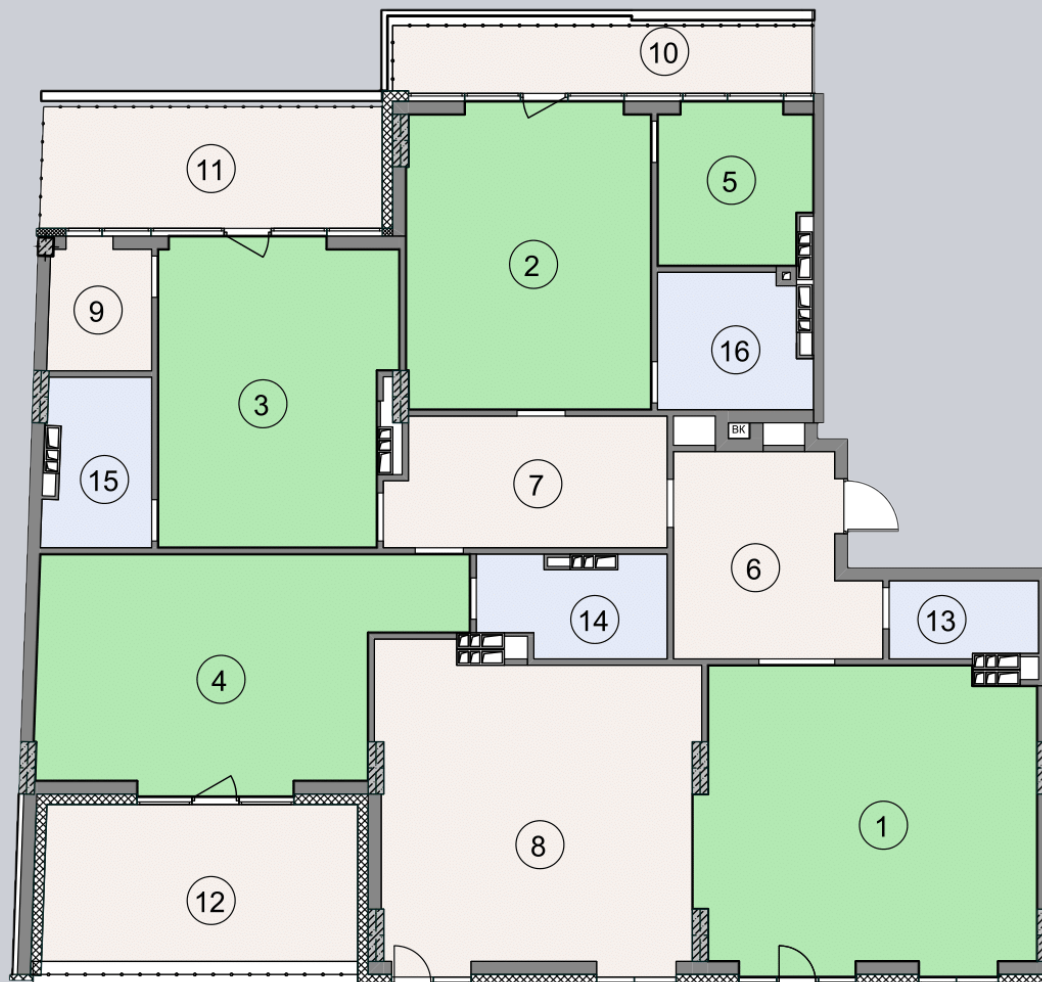

☎ 044-492-05-05

✉ sales@stsophia.ua

1
будинок

4
секція

D91
квартира

ПЛОЩА М²

Вітальня: 34.00 м²

: 27.30 м²

: 26.60 м²

: 31.30 м²

: 9.20 м²

: 13.60 м²

Коридор: 13.20 м²

Кухня: 36.60 м²

: 4.80 м²

: 2.20 м²

: 3.80 м²

Тераса 2: 5.20 м²

: 4.10 м²

: 6.30 м²

: 5.90 м²

: 7.20 м²

Загальна площа: 231.3 м²

Житлова площа: 128.4 м²