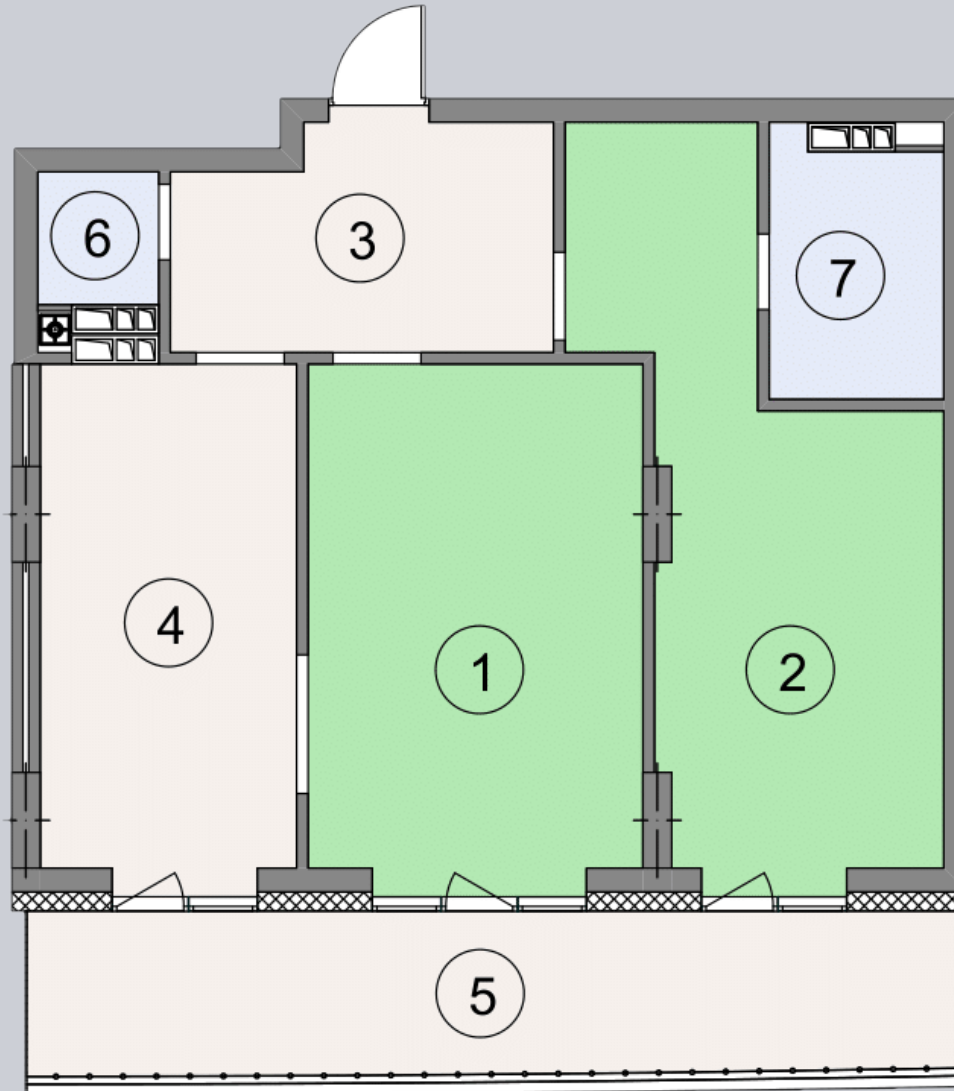

☎ 044-492-05-05

✉ sales@stsophia.ua

1
будинок

1
секція

A23
квартира

2
поверх

74.11 м²
площа

1
секція

☎ 044-492-05-05

✉ sales@stsophia.ua

1
Будинок

1
секція

A23
квартира

ПЛОЩА м²

Кухня: 16.22 м²

: 19.49 м²

: 4.46 м²

: 4.56 м²

: 2.41 м²

Вітальня: 19.51 м²

: 7.46 м²

Загальна площа: 74.11 м²

Житлова площа: 39 м²