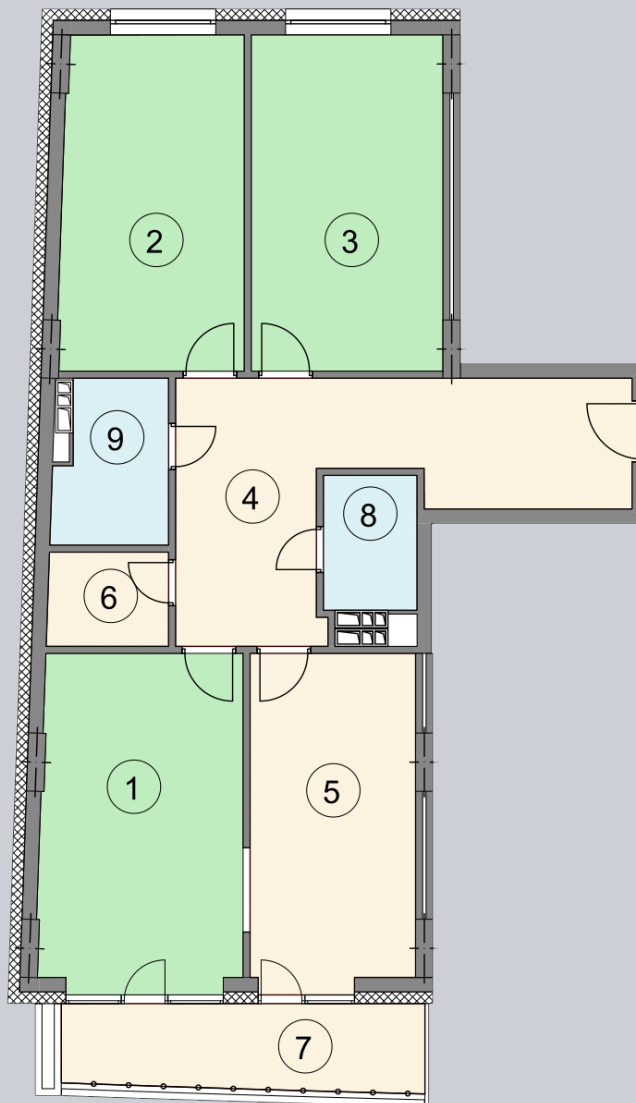

☎ 044-492-05-05

✉ sales@stsophia.ua

1
будинок

1
секція

A22
квартира

2
поверх

111.3 м²
площа

1
секція

☎ 044-492-05-05

✉ sales@stsophia.ua

1
Будинок

1
секція

A22
квартира

ПЛОЩА М²

Вітальня: 20.30 М²

: 18.00 М²

: 19.20 М²

: 22.35 М²

Кухня: 16.50 М²

: 3.40 М²

: 2.60 М²

: 3.70 М²

: 5.30 М²

Загальна площа: 111.3 М²

Житлова площа: 57.5 М²