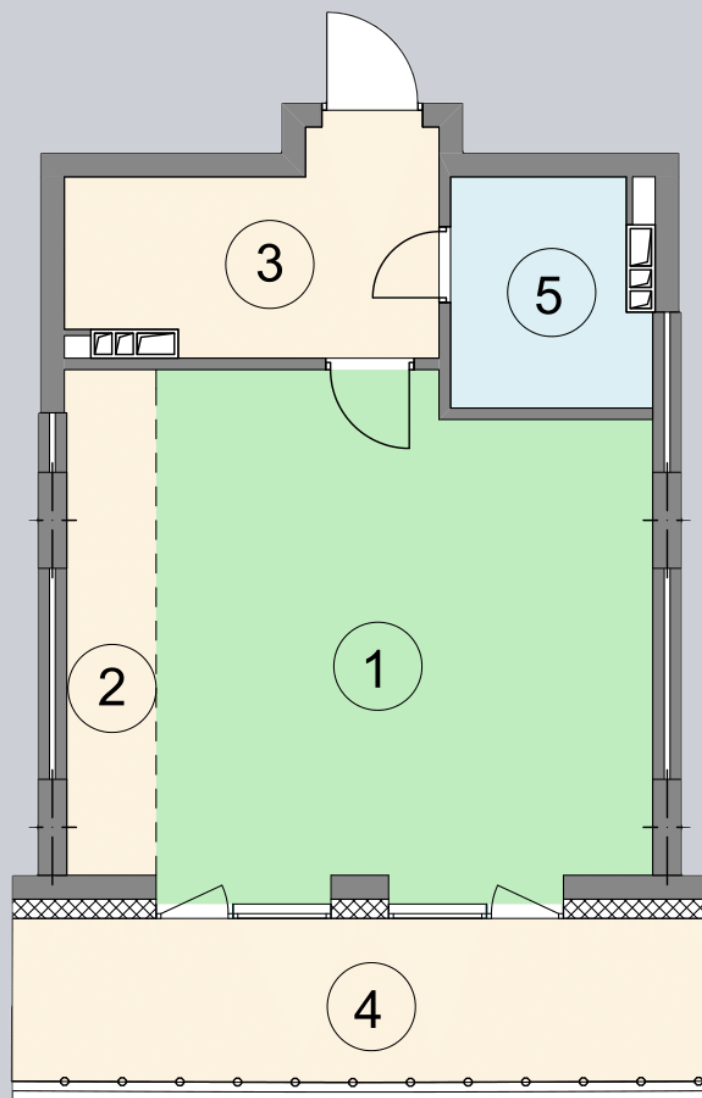

☎ 044-492-05-05

✉ sales@stsophia.ua

1
будинок

1
секція

A24
квартира

2
поверх

48.31 м²
площа

1
секція

☎ 044-492-05-05

✉ sales@stsophia.ua

1
Будинок

1
секція

A24
квартира

ПЛОЩА м²

Кухня: 4.90 м²

: 4.63 м²

: 3.74 м²

Вітальня: 27.19 м²

: 7.85 м²

Загальна площа: 48.31 м²

Житлова площа: 27.19 м²