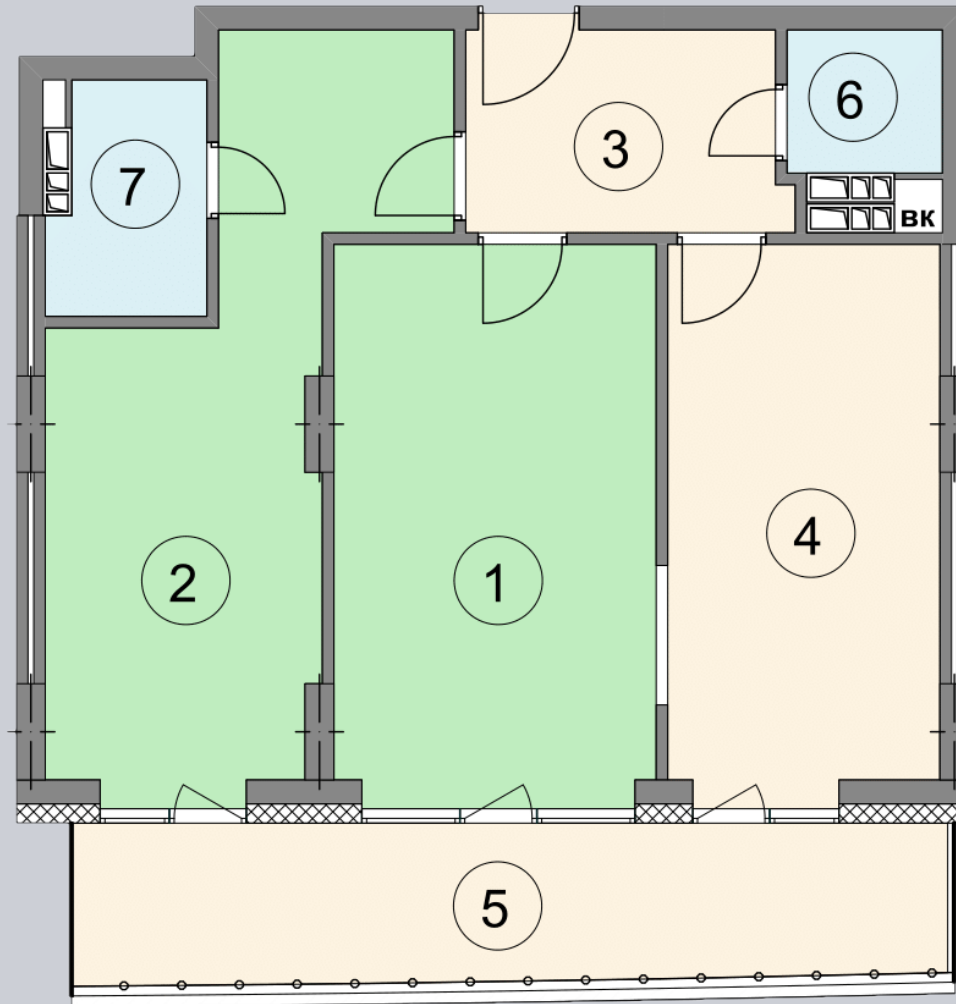

☎ 044-492-05-05

✉ sales@stsophia.ua

1
будинок

1
секція

A25
квартира

ПЛОЩА м²

Кухня: 16.27 м²

: 19.55 м²

: 3.78 м²

: 4.56 м²

: 2.42 м²

Вітальня: 19.46 м²

: 7.36 м²

Загальна площа: 73.4 м²

Житлова площа: 39.01 м²