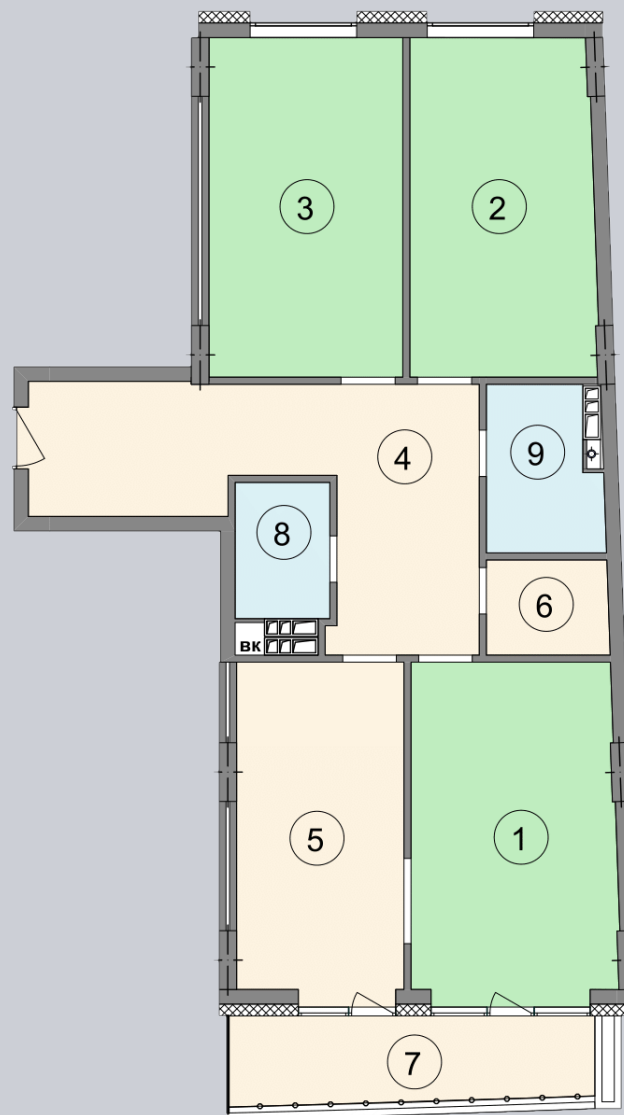

☎ 044-492-05-05

✉ sales@stsophia.ua

1
будинок

1
секція

A26
квартира

2
поверх

110.95 м²
площа

1
секція

☎ 044-492-05-05

✉ sales@stsophia.ua

1
Будинок

1
секція

A26
квартира

ПЛОЩА м²

Кухня: 16.34 м²

: 18.03 м²

: 19.04 м²

: 5.28 м²

: 2.78 м²

: 3.73 м²

Вітальня: 20.13 м²

: 22.26 м²

: 3.36 м²

Загальна площа: 110.95 м²

Житлова площа: 57.2 м²