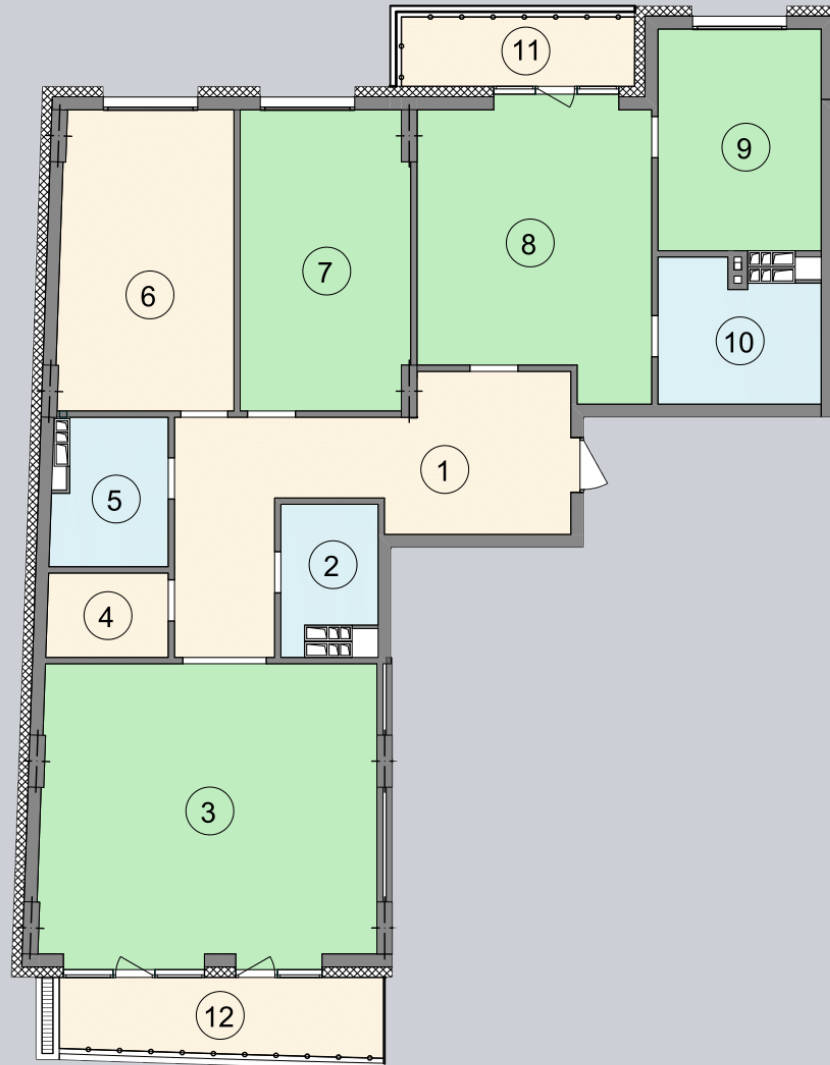

☎ 044-492-05-05

✉ sales@stsophia.ua

1
Будинок

1
секція

A81
квартира

ПЛОЩА	М ²
	: 22.70 м ²
	: 4.90 м ²
Вітальня:	36.90 м ²
	: 3.50 м ²
	: 5.80 м ²
Кухня:	19.30 м ²
	: 18.60 м ²
	: 23.80 м ²
	: 13.60 м ²
	: 7.80 м ²
	: 1.70 м ²
	: 2.80 м ²

Загальна площа: 161.56 м²

Житлова площа: 92.85 м²