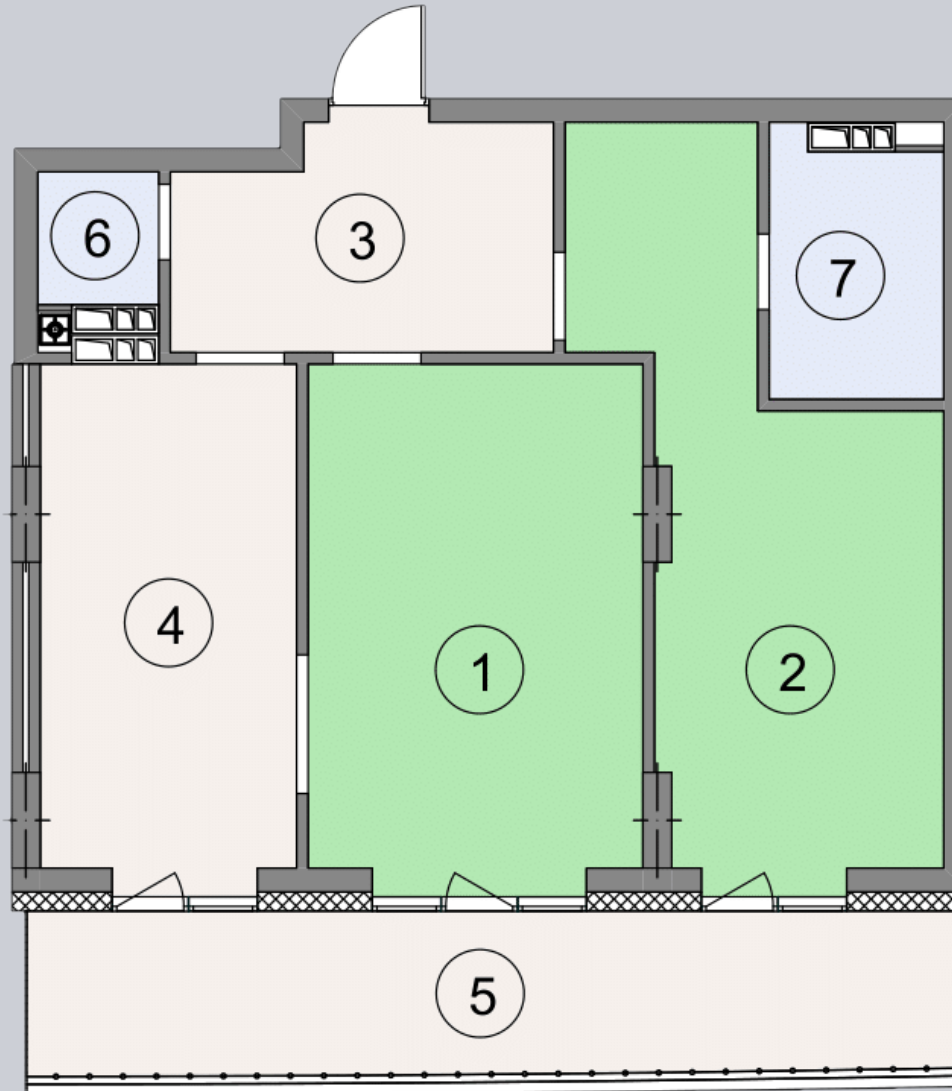

☎ 044-492-05-05

✉ sales@stsophia.ua

1
будинок

1
секція

A82
квартира

ПЛОЩА м²

Кухня: 16.22 м²

: 19.49 м²

: 4.46 м²

: 4.56 м²

: 2.41 м²

Вітальня: 19.51 м²

: 7.46 м²

Загальна площа: 74.11 м²

Житлова площа: 39 м²