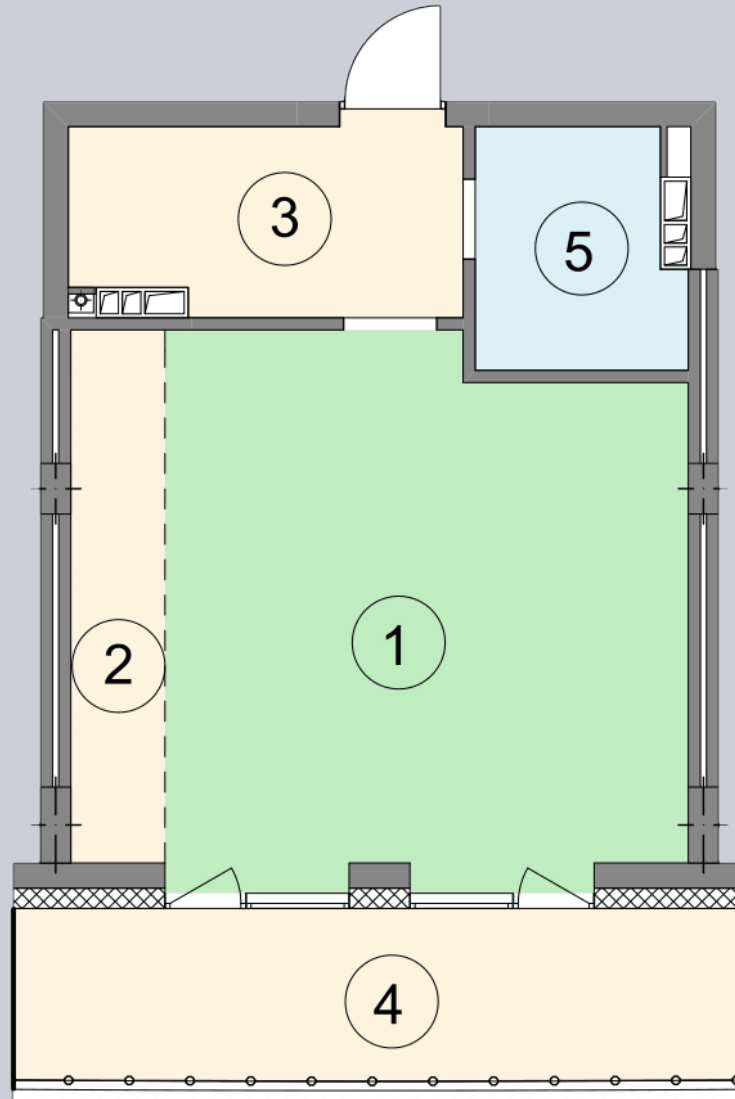

☎ 044-492-05-05

✉ sales@stsophia.ua

1
Будинок

1
секція

A83
квартира

ПЛОЩА м²

Кухня: 4.90 м²

: 4.63 м²

: 3.74 м²

Вітальня: 27.19 м²

: 7.85 м²

Загальна площа: 48.31 м²

Житлова площа: 27.19 м²