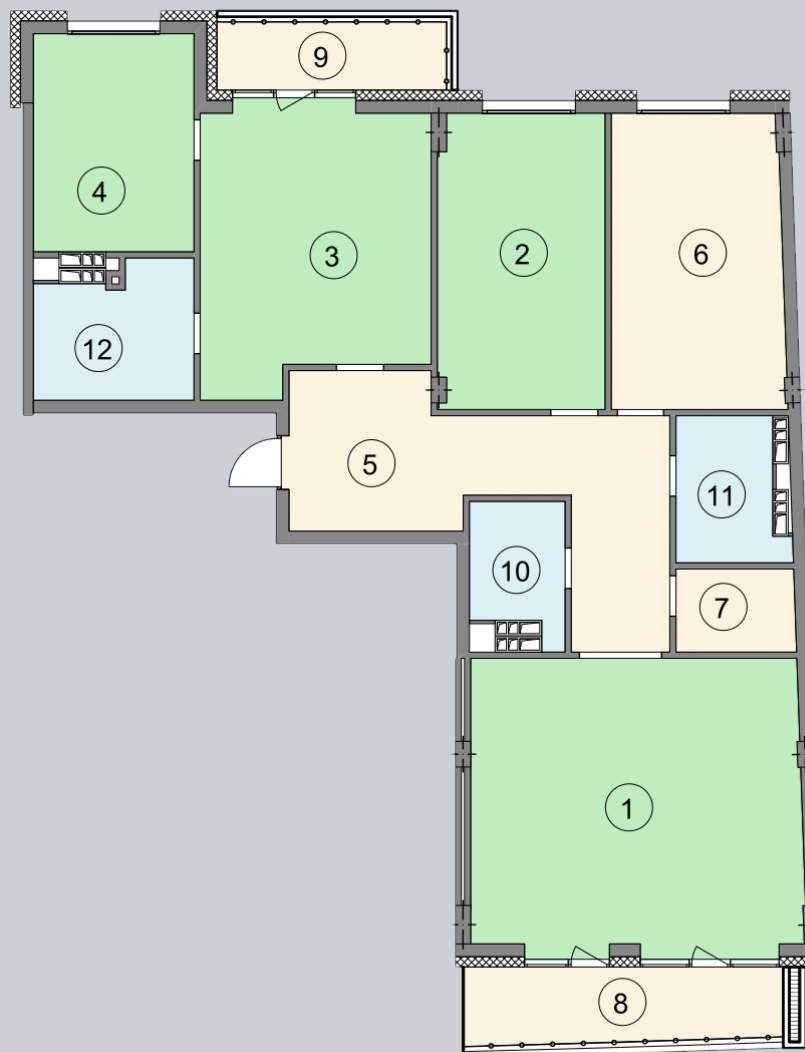

☎ 044-492-05-05

✉ sales@stsophia.ua

1
Будинок

1
секція

A85
квартира

ПЛОЩА М²

: 4.61 М²

Вітальня: 37.30 М²

: 18.60 М²

: 24.00 М²

: 13.30 М²

: 22.00 М²

Кухня: 19.20 М²

: 3.80 М²

: 2.60 М²

: 1.70 М²

: 4.60 М²

: 6.00 М²

: 7.90 М²

Загальна площа: 161 М²

Житлова площа: 93.2 М²