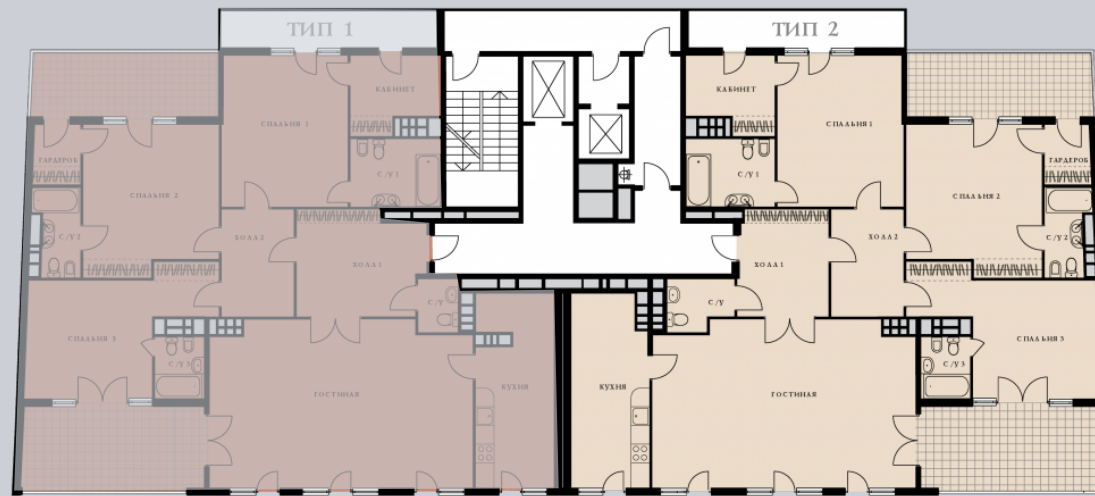

☎ 044-492-05-05

✉ sales@stsophia.ua

1
будинок

1
секція

A101
квартира

10
поверх

233.02 м²
площа

1
секція

☎ 044-492-05-05

✉ sales@stsophia.ua

1
будинок

1
секція

A101
квартира

ПЛОЩА М²

Кухня: 22.31 м²

: 24.66 м²

: 26.72 м²

: 5.90 м²

: 6.96 м²

: 3.04 м²

: 3.03 м²

Вітальня: 57.84 м²

: 16.48 м²

: 26.70 м²

: 4.14 м²

: 9.37 м²

: 4.56 м²

: 5.73 м²

: 4.46 м²

: 11.12 м²

Загальна площа: 233.02 м²

Житлова площа: 145.29 м²