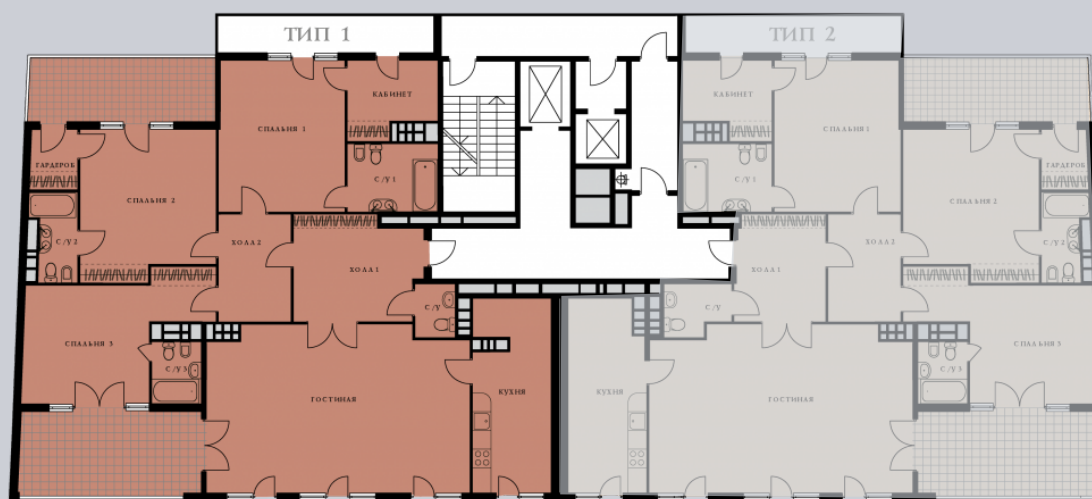

☎ 044-492-05-05

✉ sales@stsophia.ua

1
будинок

1
секція

A102
квартира

10
поверх

221 м²
площа

1
секція

☎ 044-492-05-05

✉ sales@stsophia.ua

ПЛОЩА М²

1
будинок
1
секція
A102
квартира

Вітальня:	57.40 м ²
:	26.70 м ²
:	19.80 м ²
:	27.00 м ²
:	9.40 м ²
:	11.70 м ²
:	9.60 м ²
Кухня:	22.1 м ²
:	4.60 м ²
:	2.30 м ²
:	3.90 м ²
:	5.10 м ²
:	4.50 м ²
:	6.90 м ²
:	5.70 м ²
:	4.30 м ²

Загальна площа: 221 м²

Житлова площа: 140.3 м²