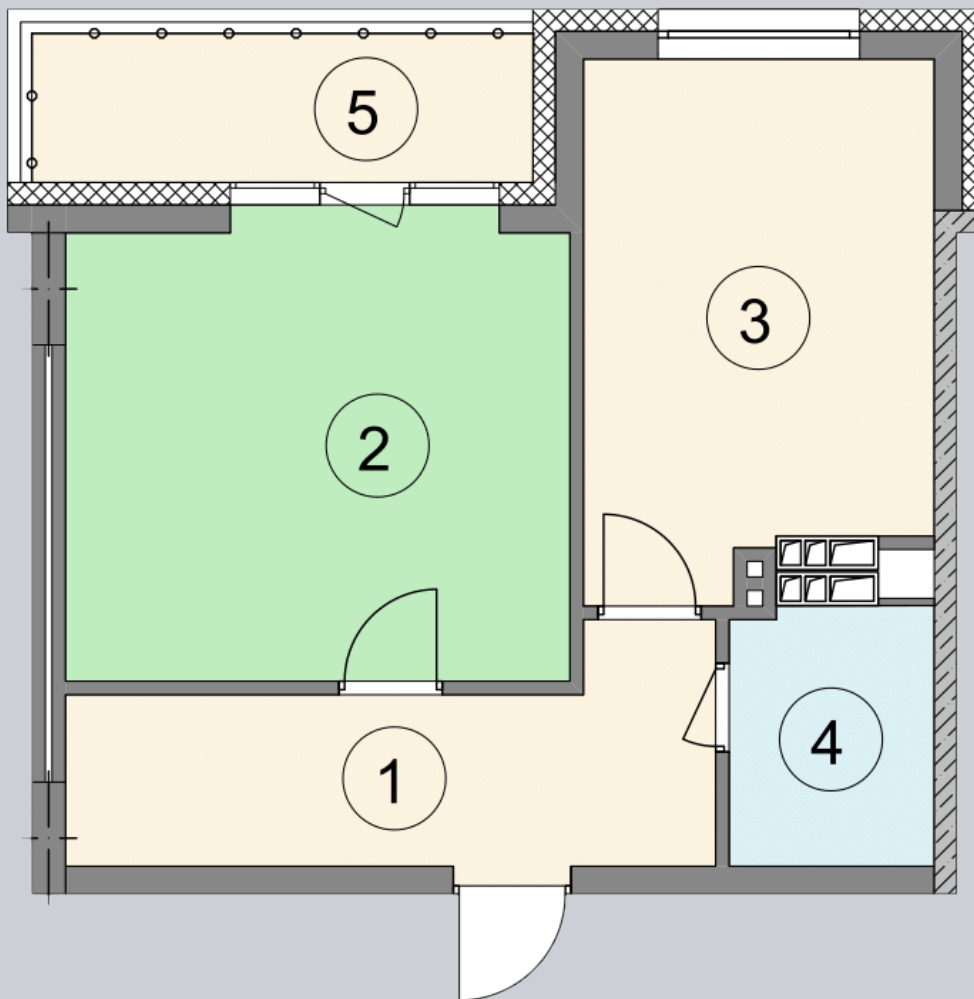

☎ 044-492-05-05

✉ sales@stsophia.ua

1
будинок

1
секція

A31
квартира

ПЛОЩА м²

Кухня: 14.15 м²
: 1.79 м²
: 18.72 м²
: 9.85 м²

Загальна площа: 48.72 м²

Житлова площа: 18.72 м²