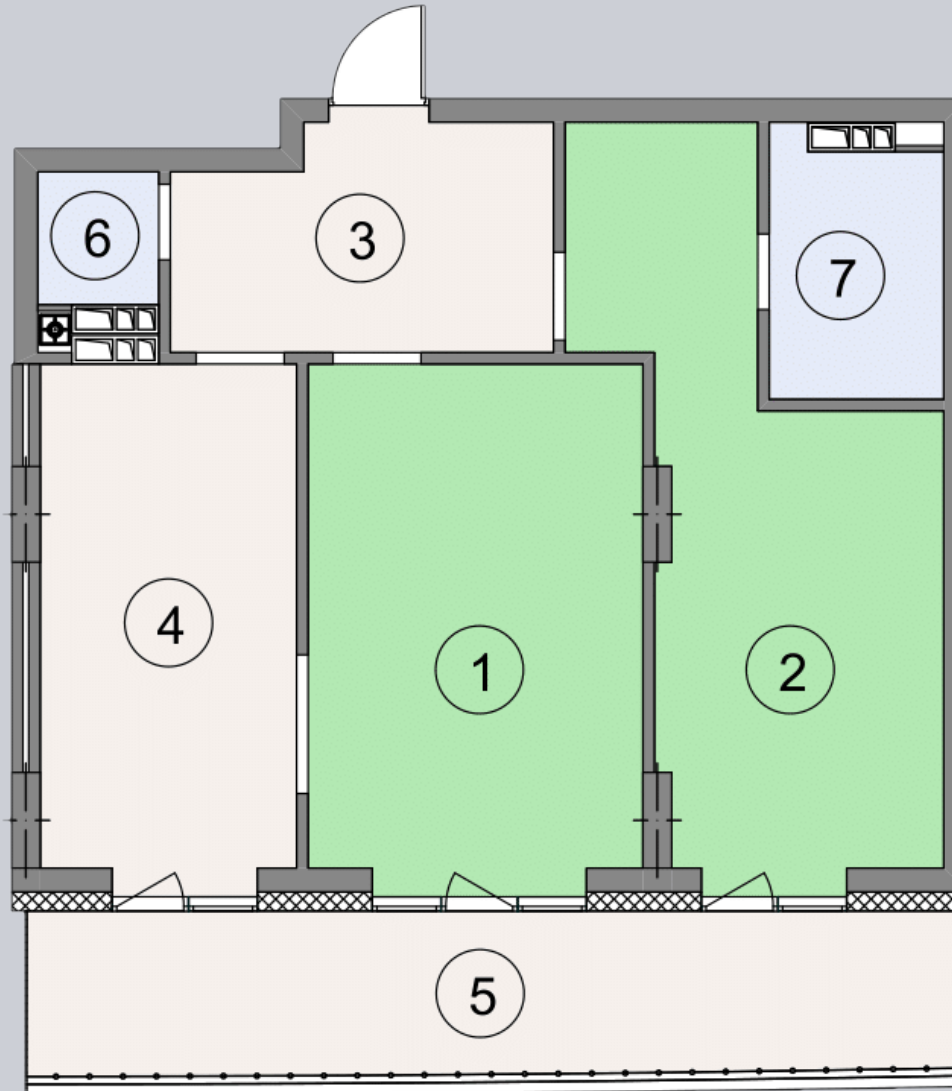

☎ 044-492-05-05

✉ sales@stsophia.ua

1
будинок

1
секція

A33
квартира

3
поверх

74.11 м²
площа

1
секція

☎ 044-492-05-05

✉ sales@stsophia.ua

1
Будинок

1
секція

A33
квартира

ПЛОЩА м²

Кухня: 16.22 м²

: 19.49 м²

: 4.46 м²

: 4.56 м²

: 2.41 м²

Вітальня: 19.51 м²

: 7.46 м²

Загальна площа: 74.11 м²

Житлова площа: 39 м²