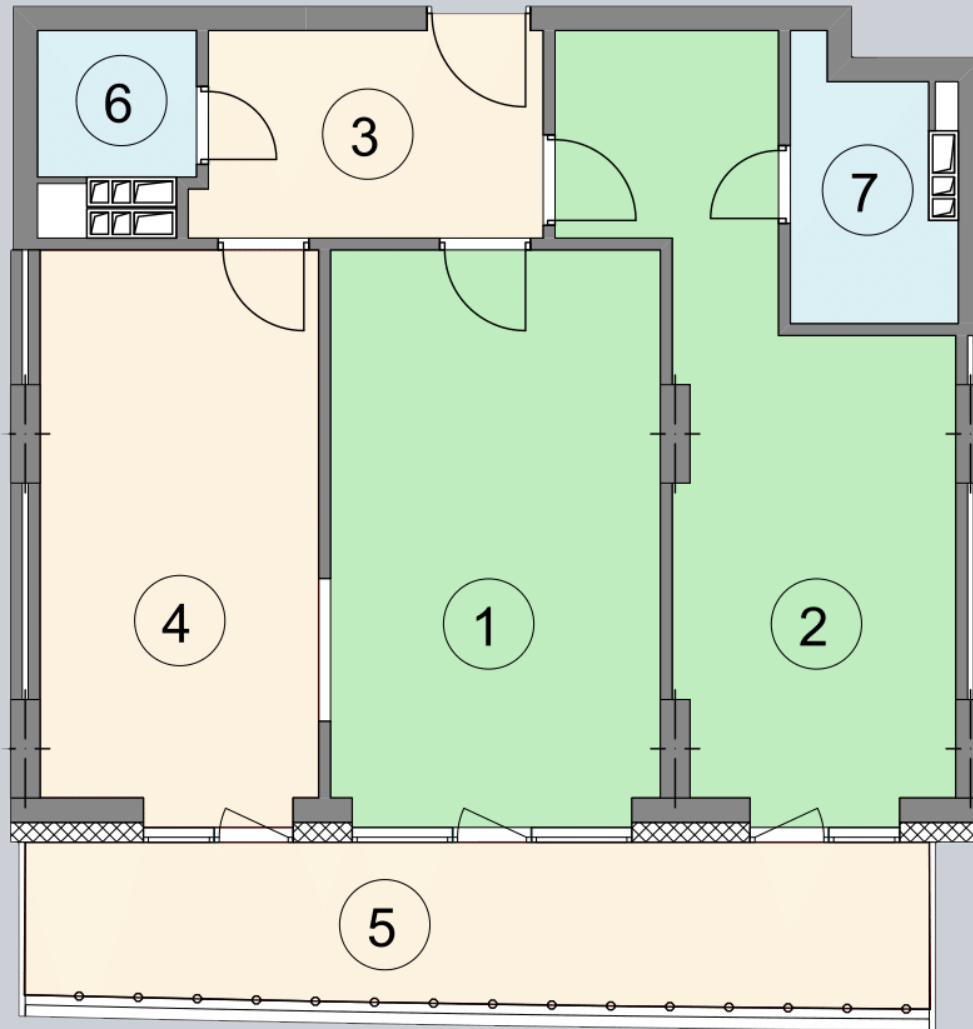

☎ 044-492-05-05

✉ sales@stsophia.ua

1  
Будинок

4  
секція

D24  
квартира

ПЛОЩА м<sup>2</sup>

Кухня: 14.58 м<sup>2</sup>

: 4.85 м<sup>2</sup>

: 4.97 м<sup>2</sup>

Вітальня: 19.12 м<sup>2</sup>

: 9.11 м<sup>2</sup>

: 20.07 м<sup>2</sup>

: 1.76 м<sup>2</sup>

Загальна площа: 74.46 м<sup>2</sup>

Житлова площа: 39.19 м<sup>2</sup>