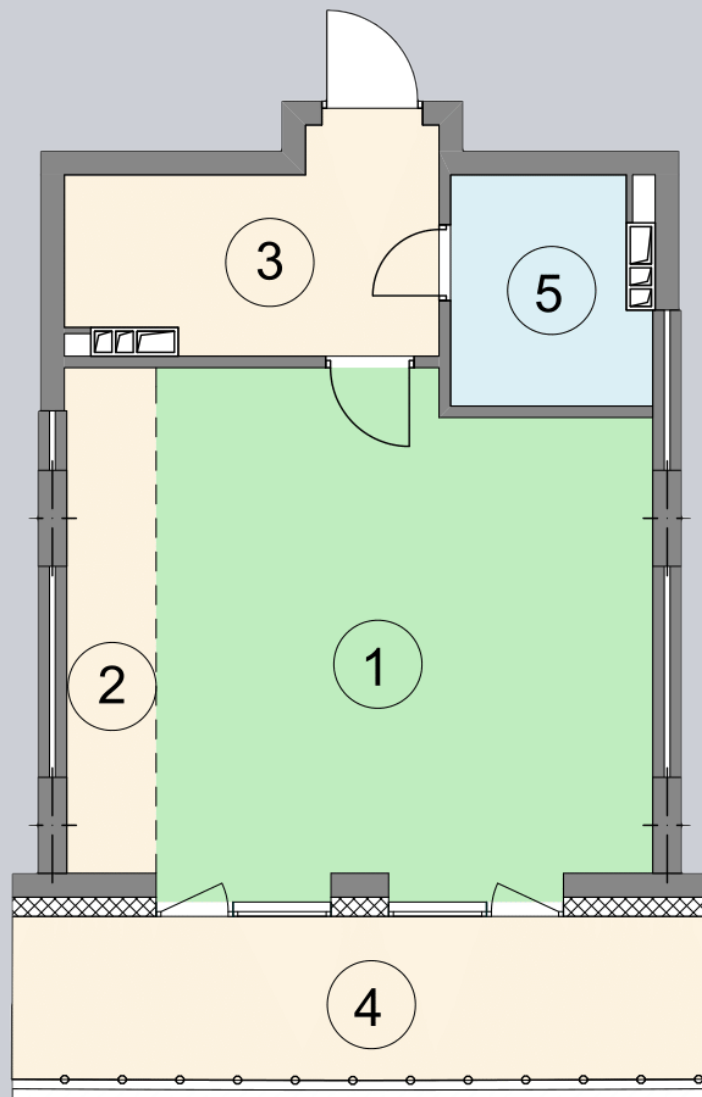

☎ 044-492-05-05

✉ sales@stsophia.ua

1  
Будинок

1  
секція

A34  
квартира

ПЛОЩА м<sup>2</sup>

Кухня: 4.90 м<sup>2</sup>

: 4.63 м<sup>2</sup>

: 3.74 м<sup>2</sup>

Вітальня: 27.19 м<sup>2</sup>

: 7.85 м<sup>2</sup>

Загальна площа: 48.31 м<sup>2</sup>

Житлова площа: 27.19 м<sup>2</sup>