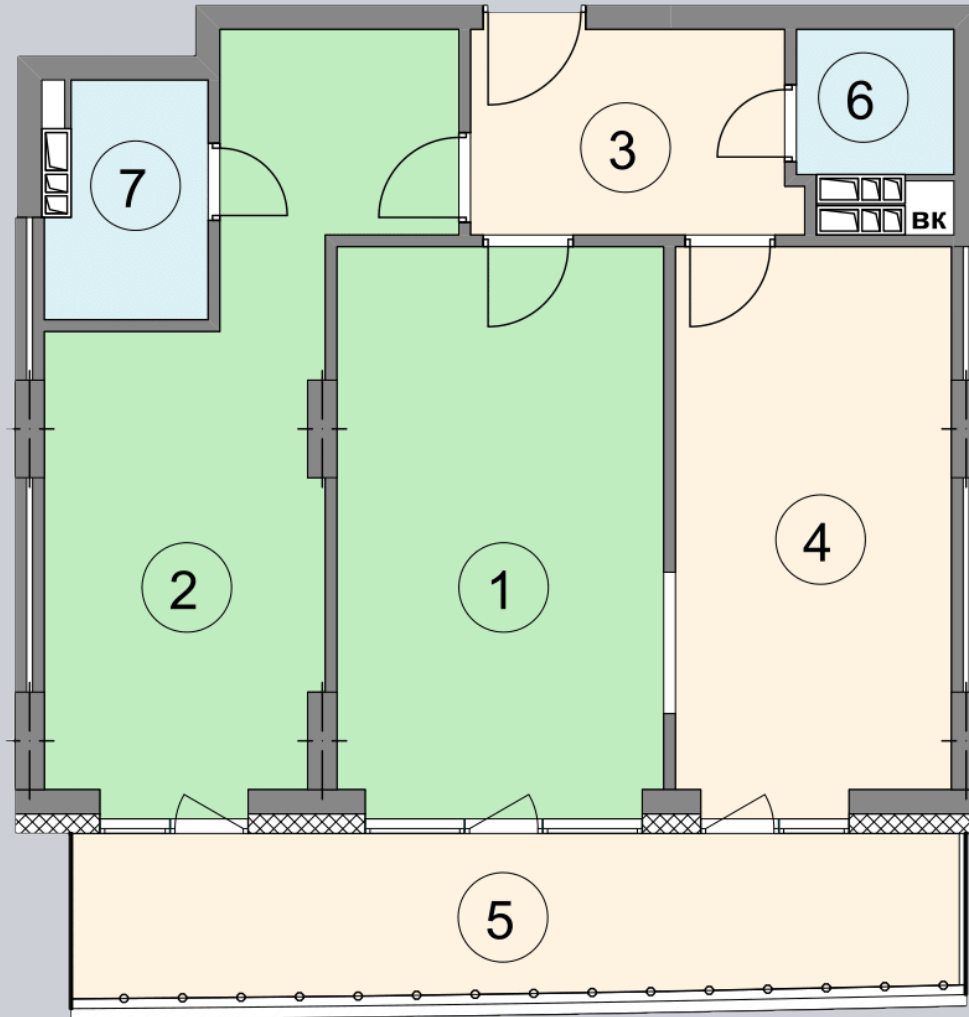

☎ 044-492-05-05

✉ sales@stsophia.ua

1
будинок

1
секція

A35
квартира

ПЛОЩА м²

Кухня: 16.27 м²

: 19.55 м²

: 3.78 м²

: 4.56 м²

: 2.42 м²

Вітальня: 19.46 м²

: 7.36 м²

Загальна площа: 73.4 м²

Житлова площа: 39.01 м²