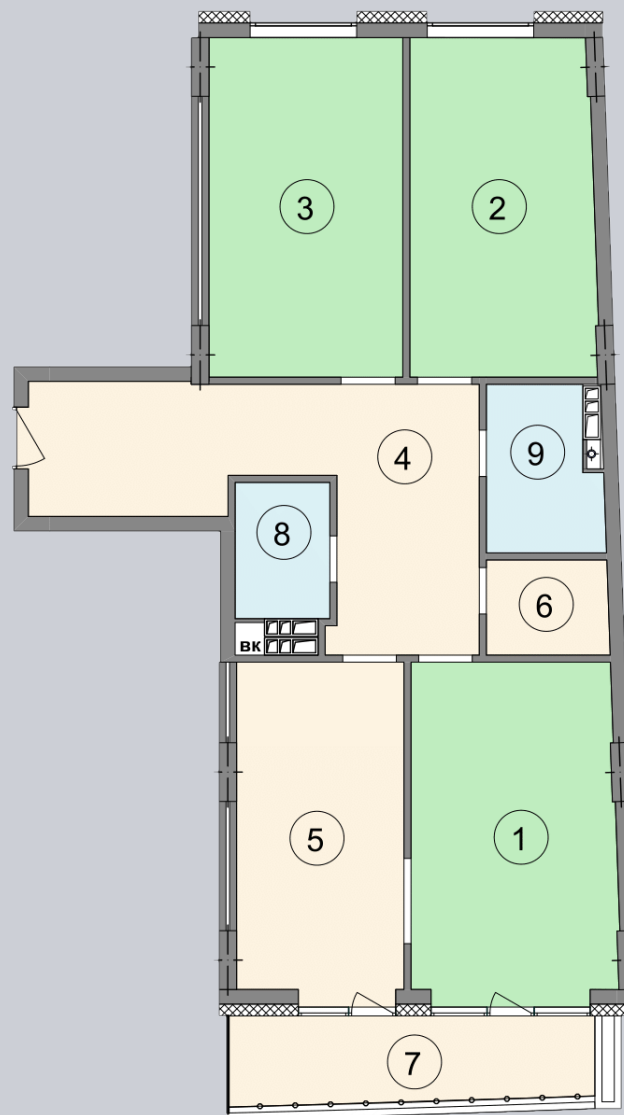

☎ 044-492-05-05

✉ sales@stsophia.ua

1  
будинок

1  
секція

A36  
квартира

3  
поверх

110.95 м<sup>2</sup>  
площа

1  
секція

☎ 044-492-05-05

✉ sales@stsophia.ua

1  
Будинок

1  
секція

A36  
квартира

ПЛОЩА м<sup>2</sup>

Кухня: 16.34 м<sup>2</sup>

: 18.03 м<sup>2</sup>

: 19.04 м<sup>2</sup>

: 5.28 м<sup>2</sup>

: 2.78 м<sup>2</sup>

: 3.73 м<sup>2</sup>

Вітальня: 20.13 м<sup>2</sup>

: 22.26 м<sup>2</sup>

: 3.36 м<sup>2</sup>

Загальна площа: 110.95 м<sup>2</sup>

Житлова площа: 57.2 м<sup>2</sup>