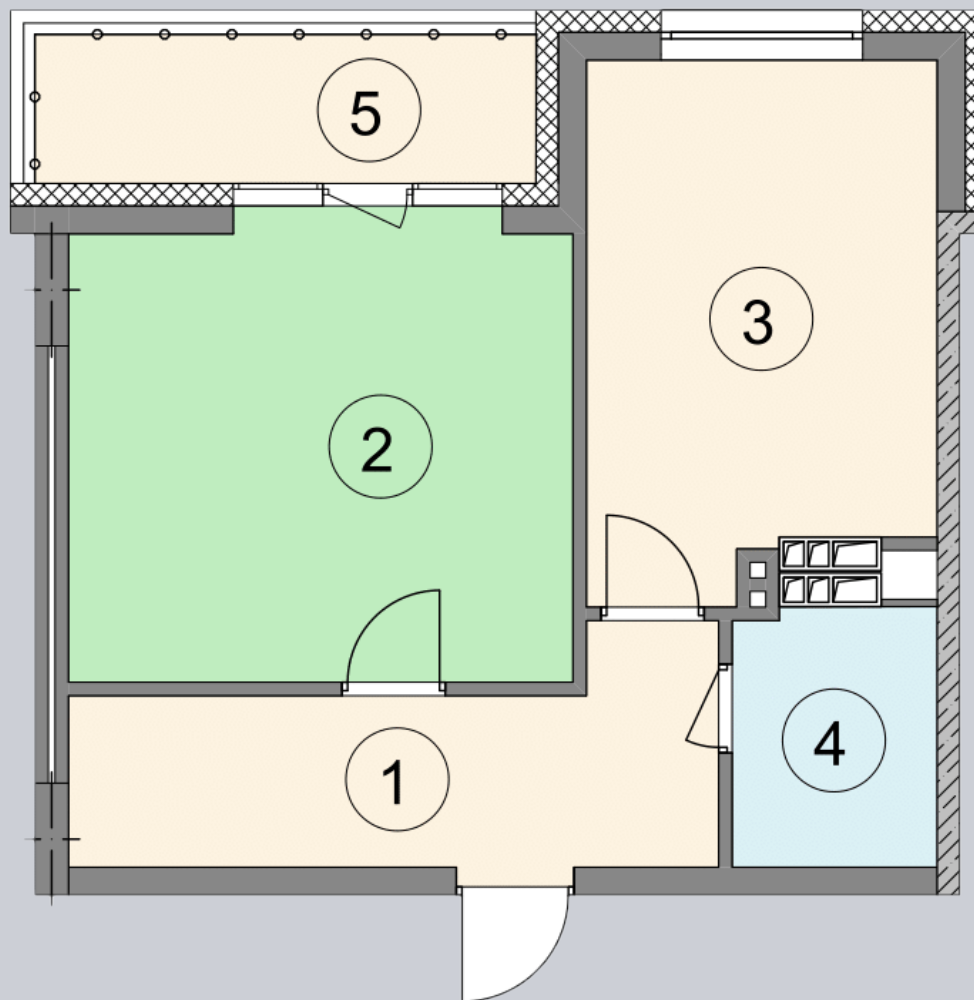

☎ 044-492-05-05

✉ sales@stsophia.ua

1  
будинок

1  
секція

A21  
квартира

ПЛОЩА м<sup>2</sup>

: 9.70 м<sup>2</sup>

Кухня: 14.20 м<sup>2</sup>

: 4.20 м<sup>2</sup>

: 1.70 м<sup>2</sup>

Загальна площа: 48.5 м<sup>2</sup>

Житлова площа: 18.7 м<sup>2</sup>