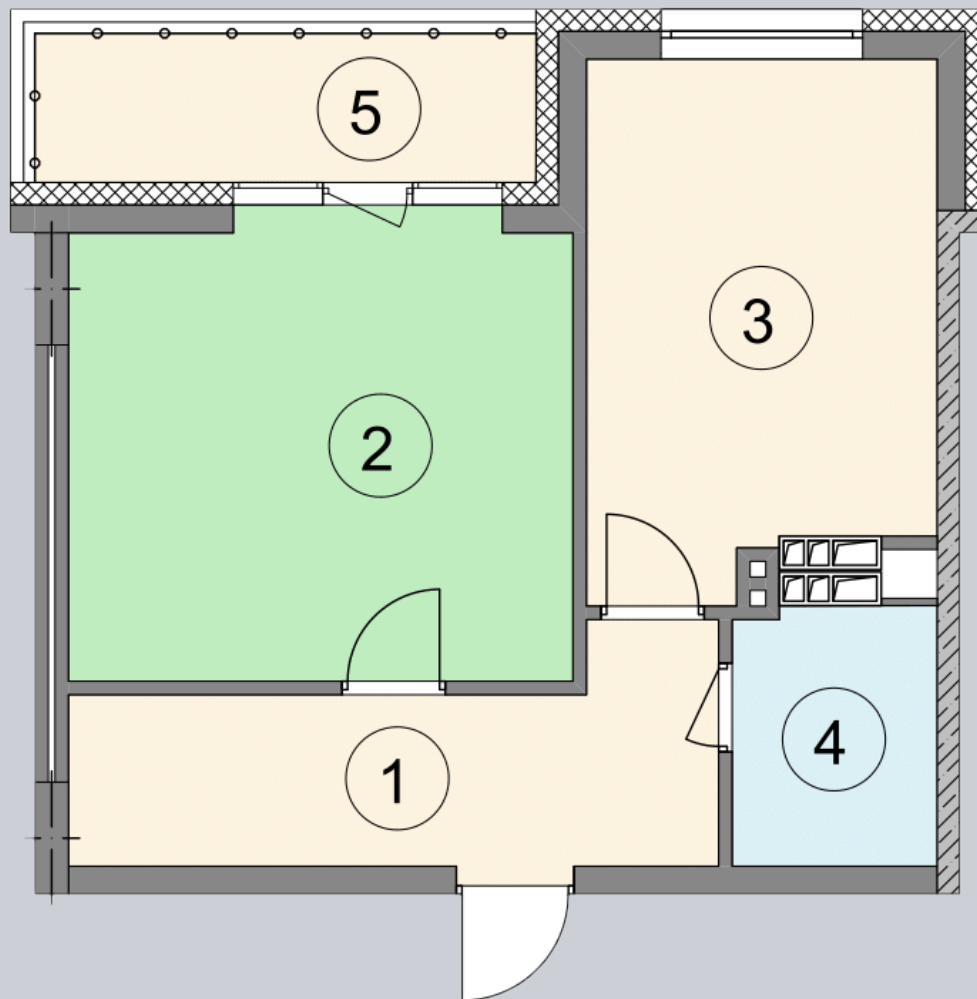

☎ 044-492-05-05

✉ sales@stsophia.ua

1
Будинок

1
секція

A41
квартира

ПЛОЩА м²

Кухня: 14.15 м²

: 1.79 м²

: 18.72 м²

: 9.85 м²

Загальна площа: 48.72 м²

Житлова площа: 18.72 м²