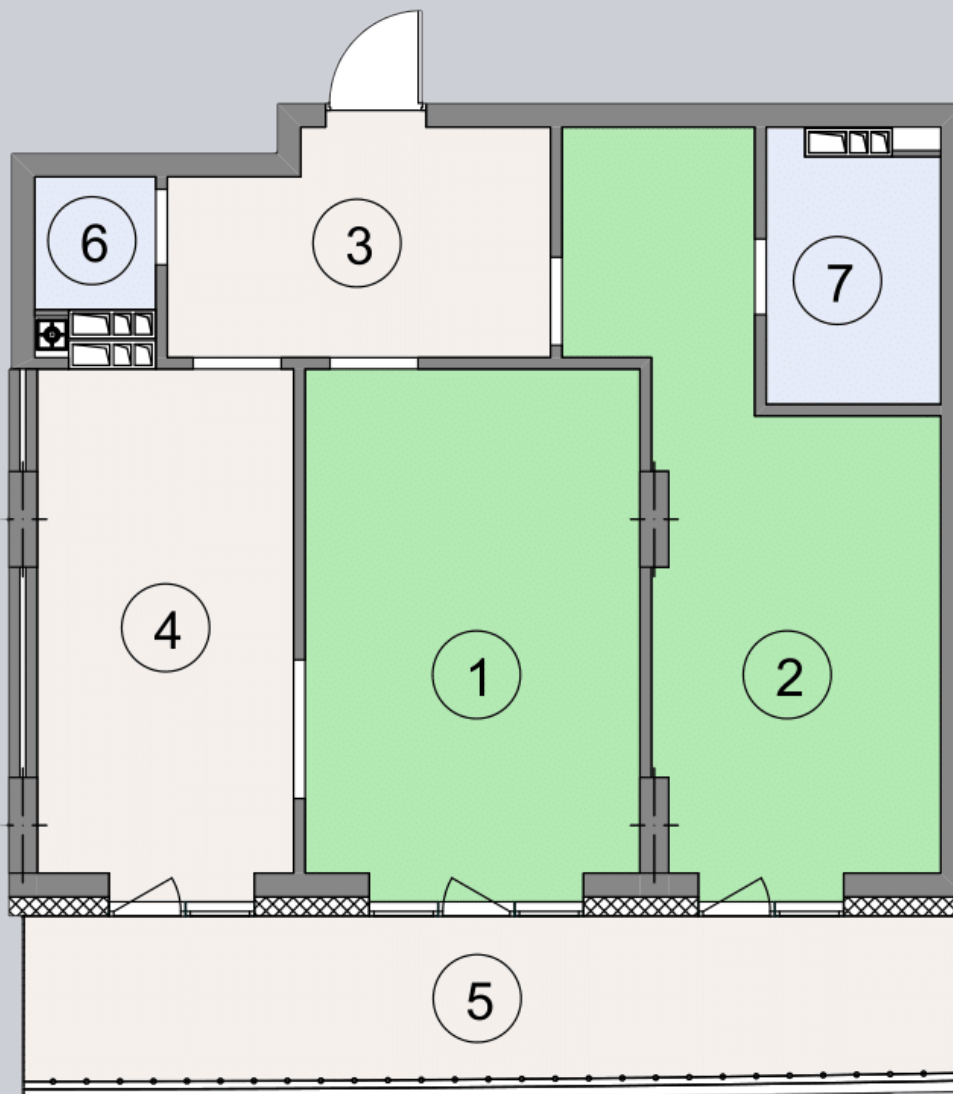

☎ 044-492-05-05

✉ sales@stsophia.ua

1
будинок

1
секція

A43
квартира

ПЛОЩА м²

Кухня: 16.22 м²

: 19.49 м²

: 4.46 м²

: 4.56 м²

: 2.41 м²

Вітальня: 19.51 м²

: 7.46 м²

Загальна площа: 74.11 м²

Житлова площа: 39 м²