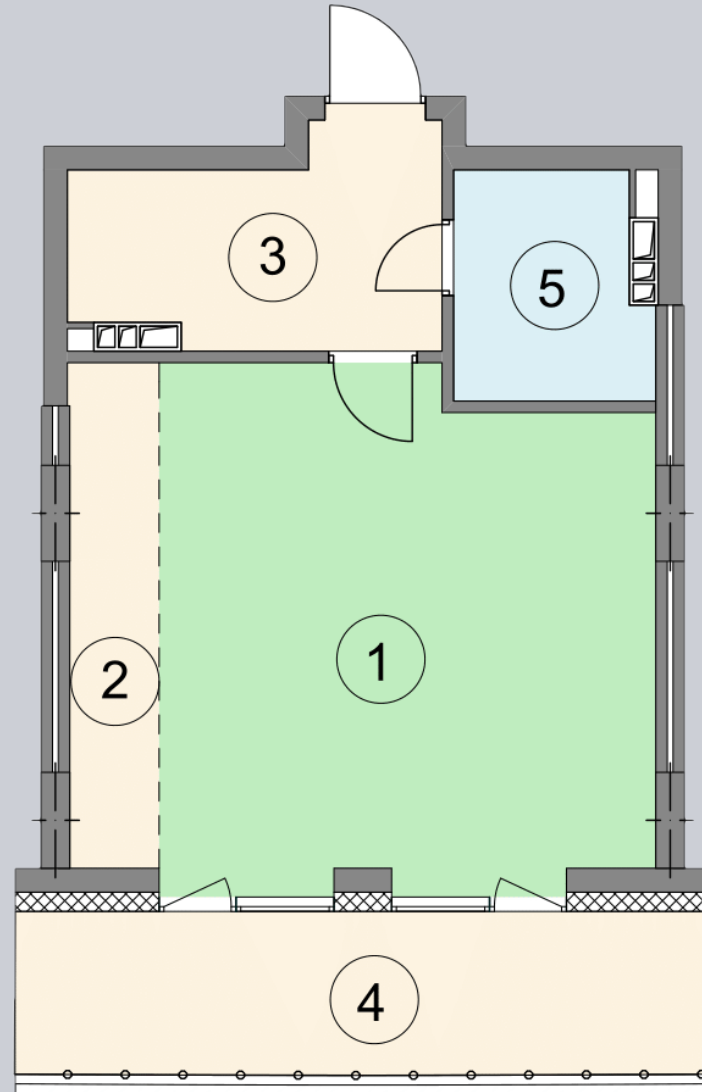

☎ 044-492-05-05

✉ sales@stsophia.ua

1
Будинок

1
секція

A44
квартира

ПЛОЩА м²

Кухня: 4.9 м²

: 4.63 м²

: 3.74 м²

Вітальня: 27.19 м²

: 7.85 м²

Загальна площа: 48.31 м²

Житлова площа: 27.19 м²