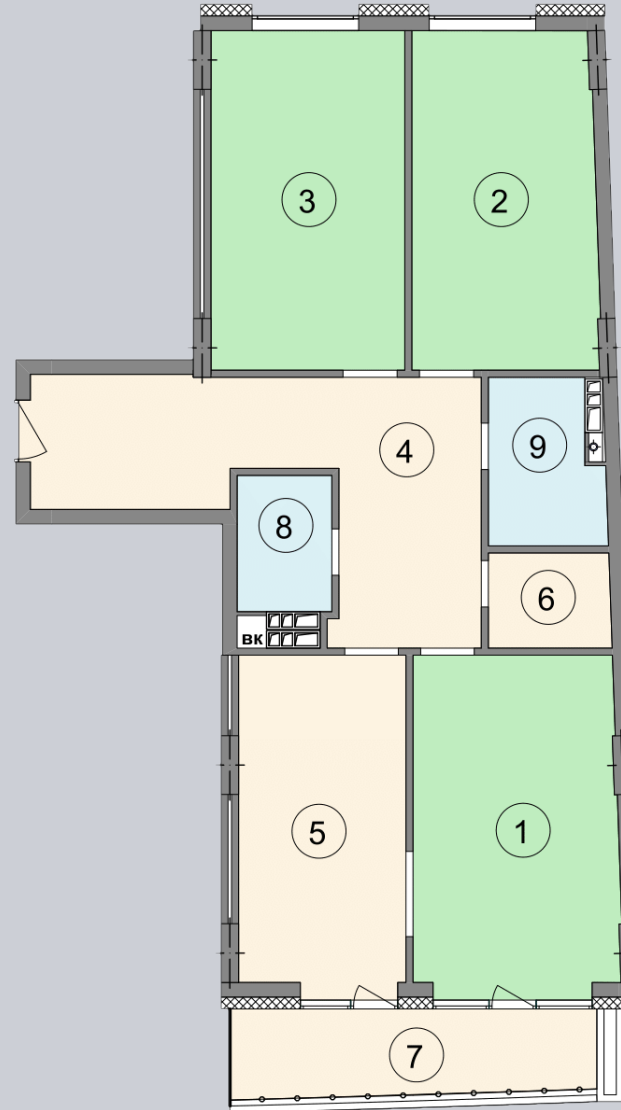

☎ 044-492-05-05

✉ sales@stsophia.ua

1  
будинок

1  
секція

A46  
квартира

4  
поверх

110.95 м<sup>2</sup>  
площа

1  
секція

☎ 044-492-05-05

✉ sales@stsophia.ua

1  
Будинок

1  
секція

A46  
квартира

ПЛОЩА м<sup>2</sup>

Кухня: 16.34 м<sup>2</sup>

: 18.03 м<sup>2</sup>

: 19.04 м<sup>2</sup>

: 5.28 м<sup>2</sup>

: 2.78 м<sup>2</sup>

: 3.73 м<sup>2</sup>

Вітальня: 20.13 м<sup>2</sup>

: 22.26 м<sup>2</sup>

: 3.36 м<sup>2</sup>

Загальна площа: 110.95 м<sup>2</sup>

Житлова площа: 57.2 м<sup>2</sup>