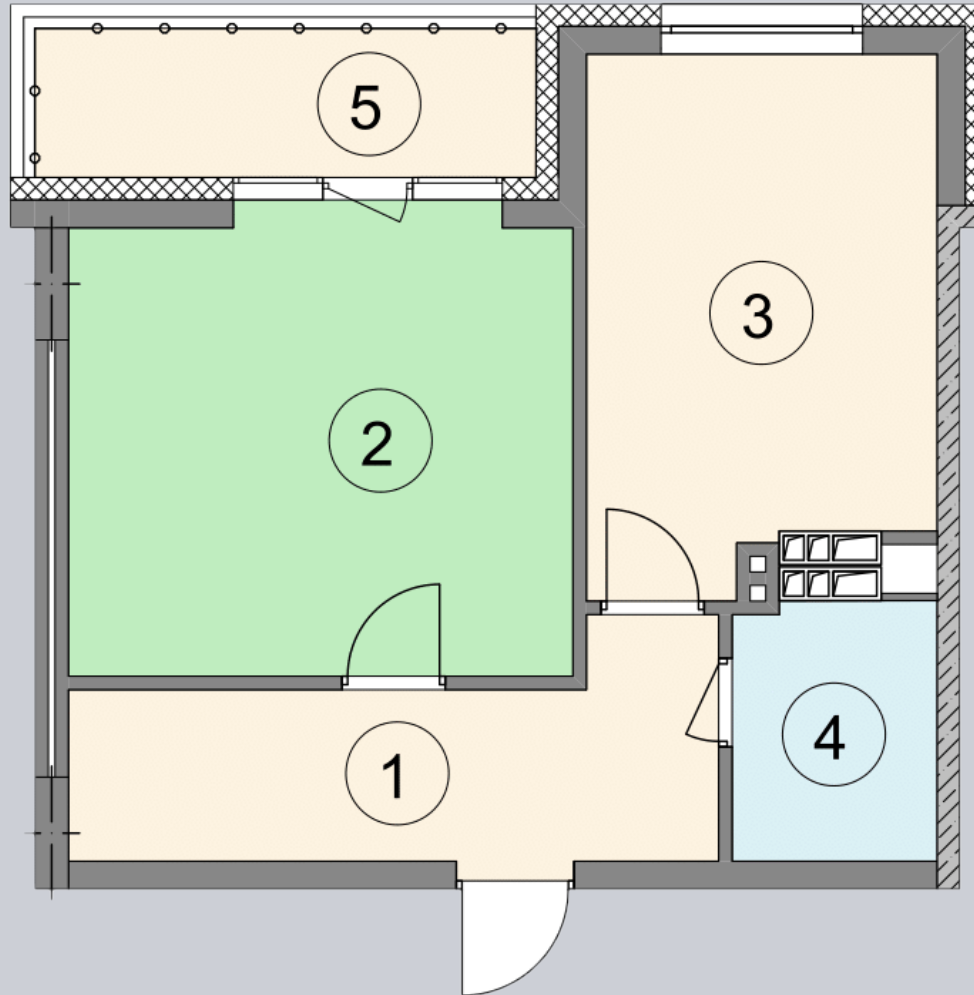

☎ 044-492-05-05

✉ sales@stsophia.ua

1  
будинок

1  
секція

A51  
квартира

ПЛОЩА м<sup>2</sup>

Кухня: 14.15 м<sup>2</sup>  
: 1.79 м<sup>2</sup>  
: 18.72 м<sup>2</sup>  
: 9.85 м<sup>2</sup>

Загальна площа: 48.72 м<sup>2</sup>

Житлова площа: 18.72 м<sup>2</sup>