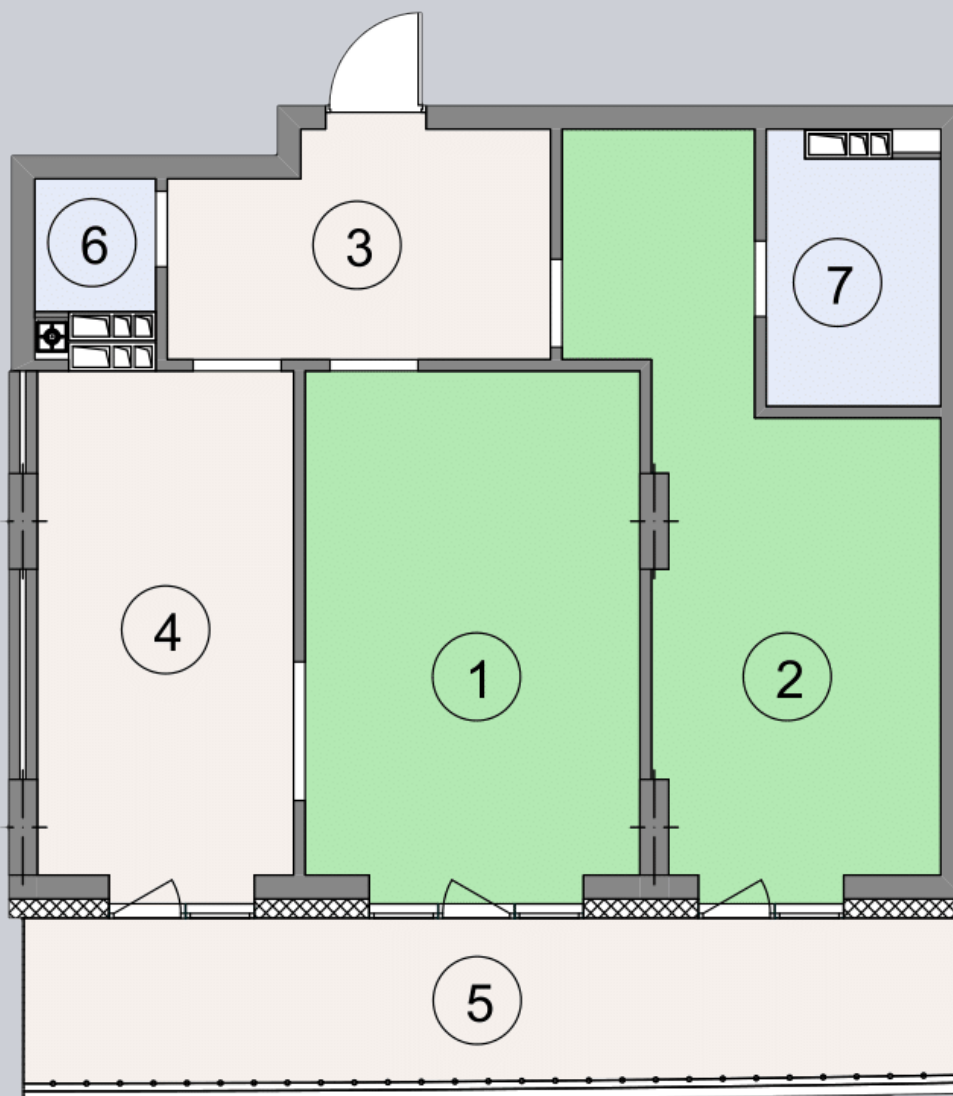

☎ 044-492-05-05

✉ sales@stsophia.ua

1  
будинок

1  
секція

A53  
квартира

ПЛОЩА м<sup>2</sup>

Кухня: 16.22 м<sup>2</sup>

: 19.49 м<sup>2</sup>

: 4.46 м<sup>2</sup>

: 4.56 м<sup>2</sup>

: 2.41 м<sup>2</sup>

Вітальня: 19.51 м<sup>2</sup>

: 7.46 м<sup>2</sup>

Загальна площа: 74.11 м<sup>2</sup>

Житлова площа: 39 м<sup>2</sup>