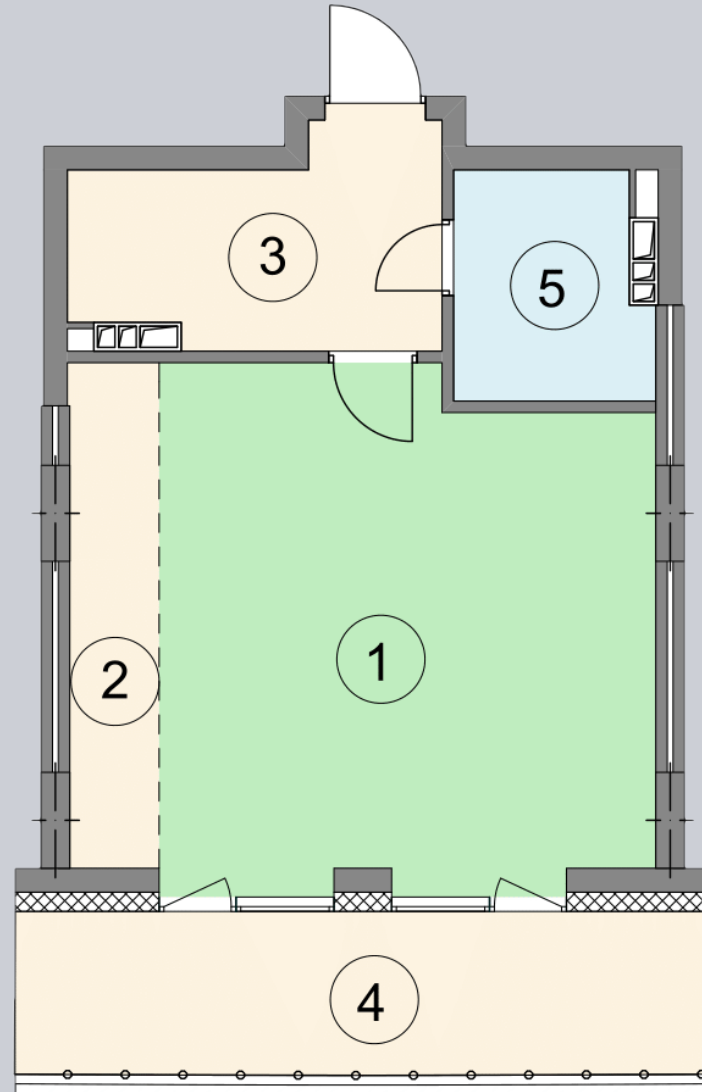

☎ 044-492-05-05

✉ sales@stsophia.ua

1  
Будинок

1  
секція

A54  
квартира

ПЛОЩА м<sup>2</sup>

Кухня: 4.9 м<sup>2</sup>

: 4.63 м<sup>2</sup>

: 3.74 м<sup>2</sup>

Вітальня: 27.19 м<sup>2</sup>

: 7.85 м<sup>2</sup>

Загальна площа: 48.31 м<sup>2</sup>

Житлова площа: 27.19 м<sup>2</sup>