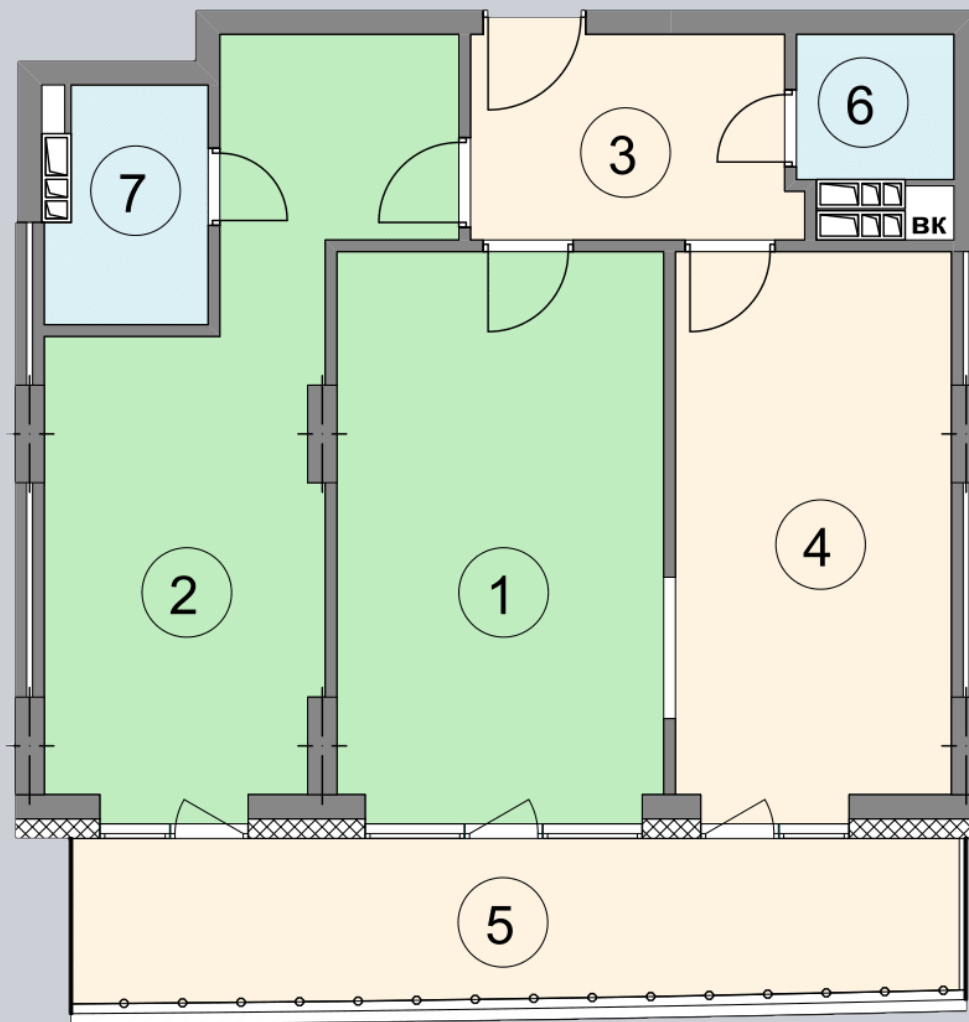

☎ 044-492-05-05

✉ sales@stsophia.ua

1
будинок

1
секція

A55
квартира

ПЛОЩА м²

Кухня: 16.27 м²

: 19.55 м²

: 3.78 м²

: 4.56 м²

: 2.42 м²

Вітальня: 19.46 м²

: 7.36 м²

Загальна площа: 73.4 м²

Житлова площа: 39.01 м²