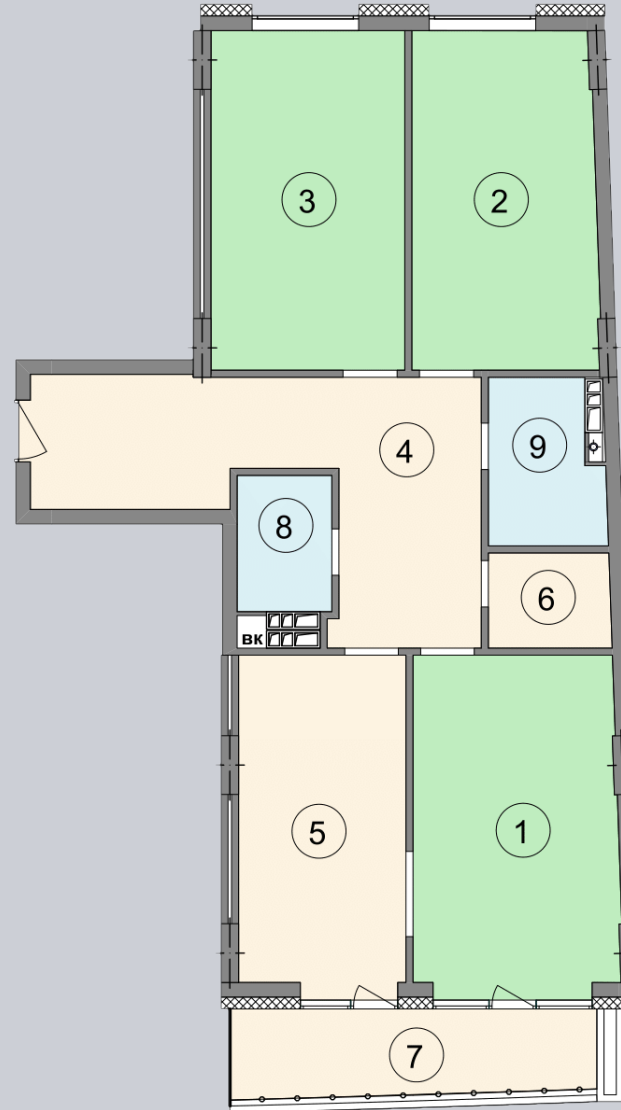

☎ 044-492-05-05

✉ sales@stsophia.ua

1
будинок

1
секція

A56
квартира

5
поверх

110.5 м²
площа

1
секція

☎ 044-492-05-05

✉ sales@stsophia.ua

1
Будинок

1
секція

A56
квартира

ПЛОЩА М²

Вітальня: 20.20 М²
: 18.00 М²
: 19.10 М²
: 21.70 М²
Кухня: 16.60 М²
: 3.30 М²
: 2.60 М²
: 3.70 М²
: 5.30 М²

Загальна площа: 110.5 М²

Житлова площа: 57.3 М²