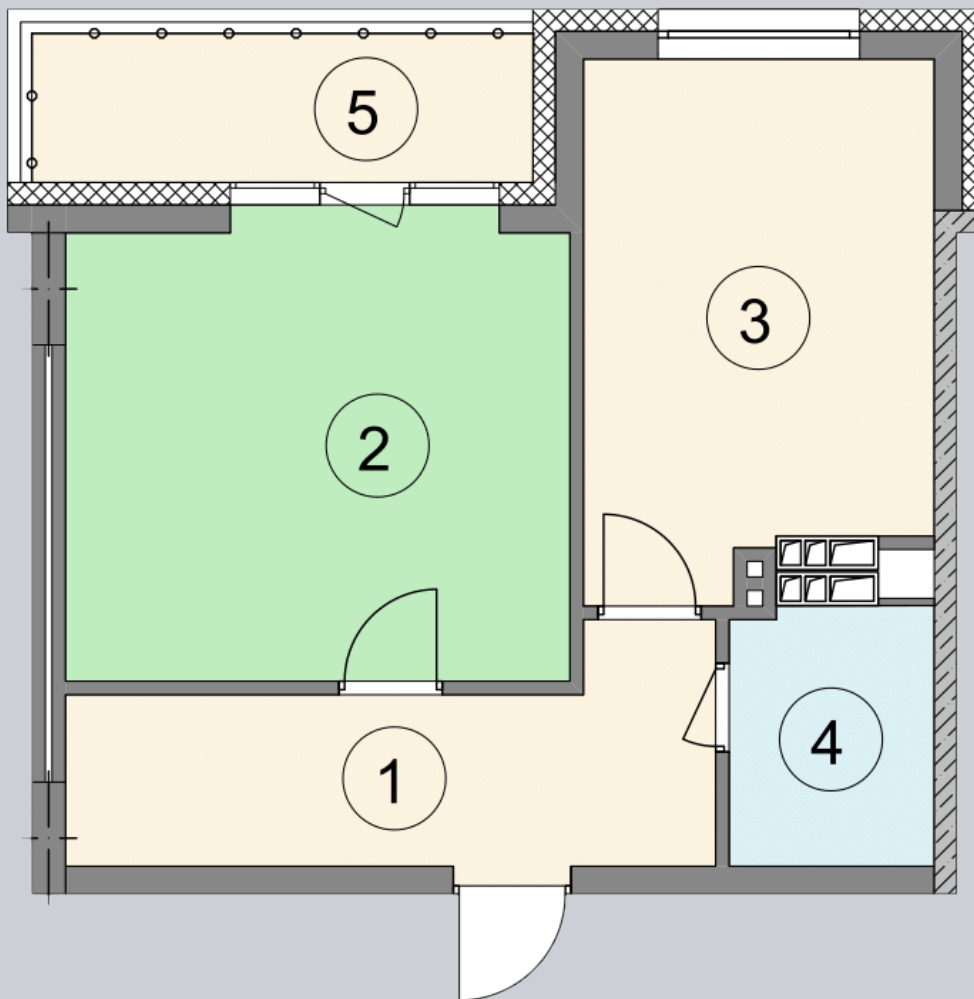

☎ 044-492-05-05

✉ sales@stsophia.ua

1
Будинок

1
секція

A61
квартира

ПЛОЩА м²

Кухня: 14.15 м²
: 1.79 м²
: 18.72 м²
: 9.85 м²

Загальна площа: 48.72 м²

Житлова площа: 18.72 м²