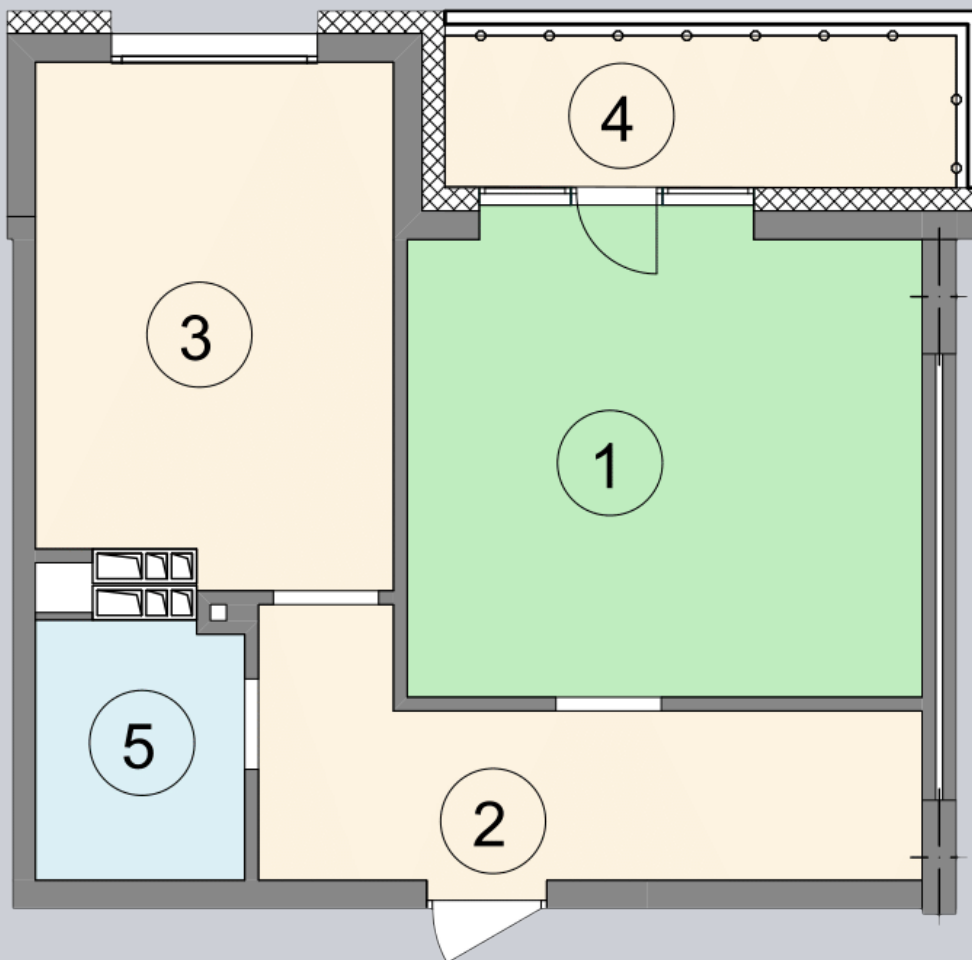

☎ 044-492-05-05

✉ sales@stsophia.ua

1  
Будинок

4  
секція

D26  
квартира

ПЛОЩА м<sup>2</sup>

Вітальня: 19.80 м<sup>2</sup>

: 10.20 м<sup>2</sup>

Кухня: 13.70 м<sup>2</sup>

: 1.70 м<sup>2</sup>

: 4.10 м<sup>2</sup>

Загальна площа: 49.5 м<sup>2</sup>

Житлова площа: 19.8 м<sup>2</sup>