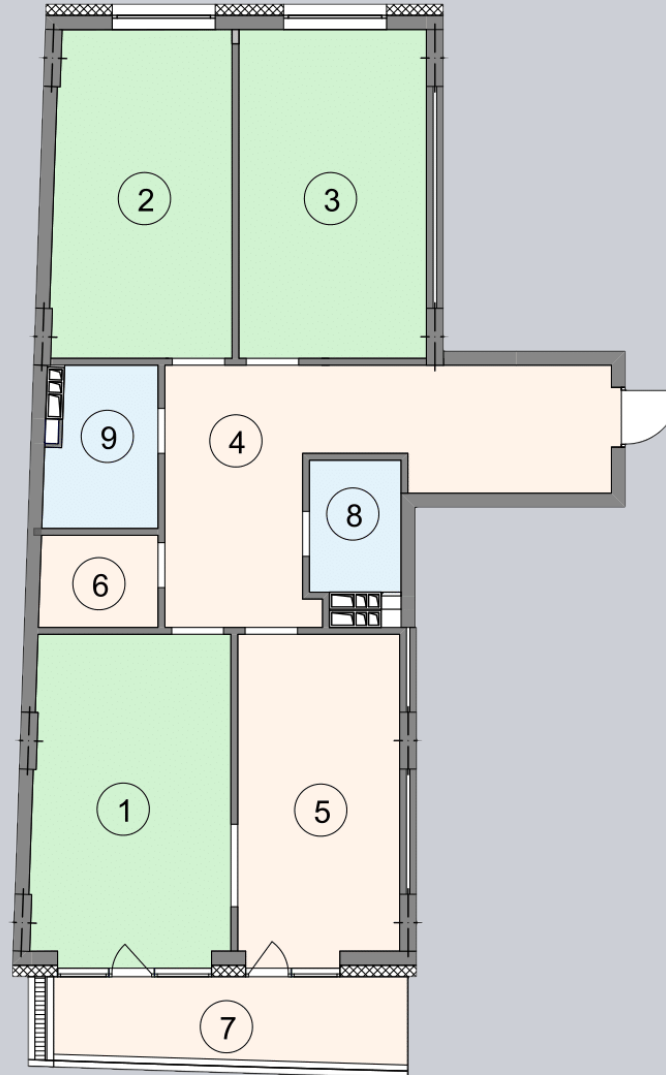

☎ 044-492-05-05

✉ sales@stsophia.ua

1
будинок

1
секція

A62
квартира

6
поверх

111.1 м²
площа

1
секція

☎ 044-492-05-05

✉ sales@stsophia.ua

1
Будинок

1
секція

A62
квартира

ПЛОЩА М²

Вітальня: 20.20 м²

: 17.90 м²

: 19.10 м²

: 22.20 м²

Кухня: 16.50 м²

: 3.40 м²

: 2.80 м²

: 3.70 м²

: 5.30 м²

Загальна площа: 111.1 м²

Житлова площа: 57.2 м²