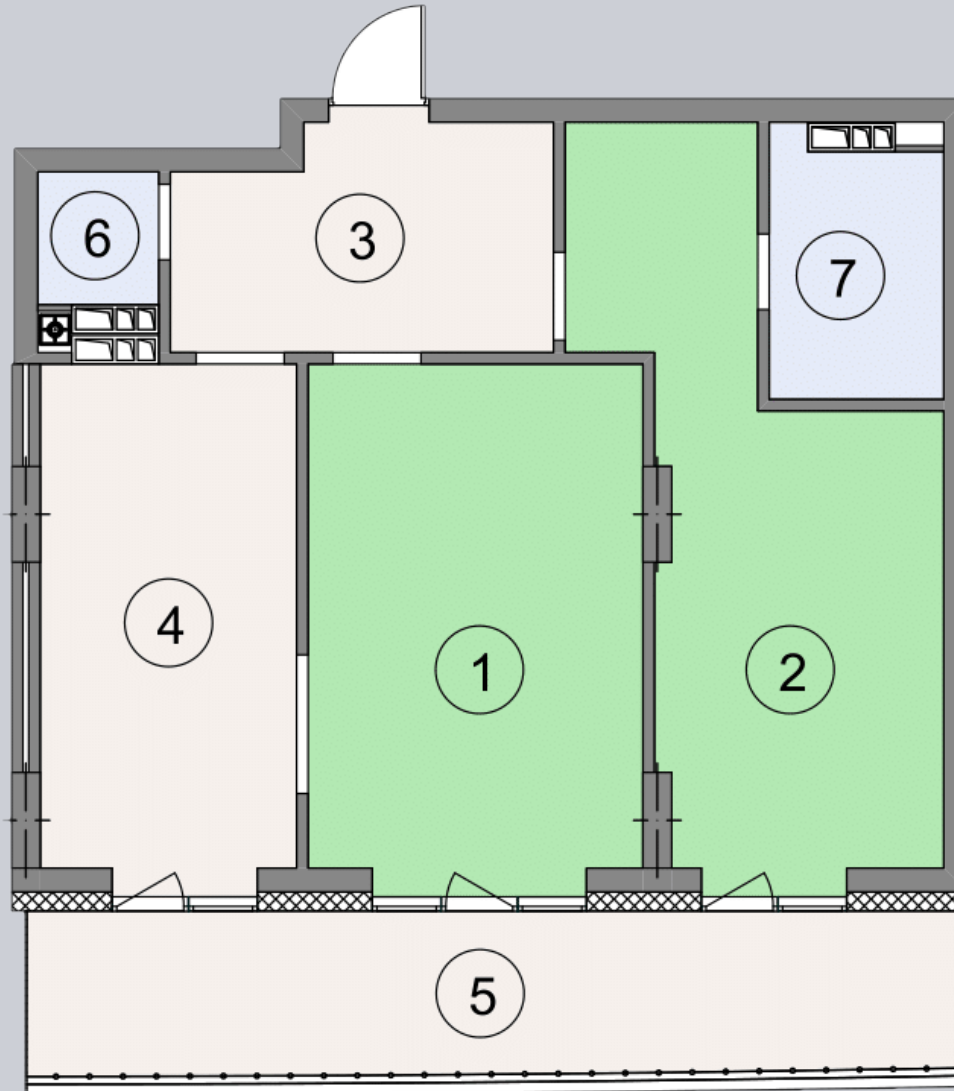

☎ 044-492-05-05

✉ sales@stsophia.ua

1
будинок

1
секція

A63
квартира

ПЛОЩА м²

Кухня: 16.22 м²

: 19.49 м²

: 4.46 м²

: 4.56 м²

: 2.41 м²

Вітальня: 19.51 м²

: 7.46 м²

Загальна площа: 74.11 м²

Житлова площа: 39 м²