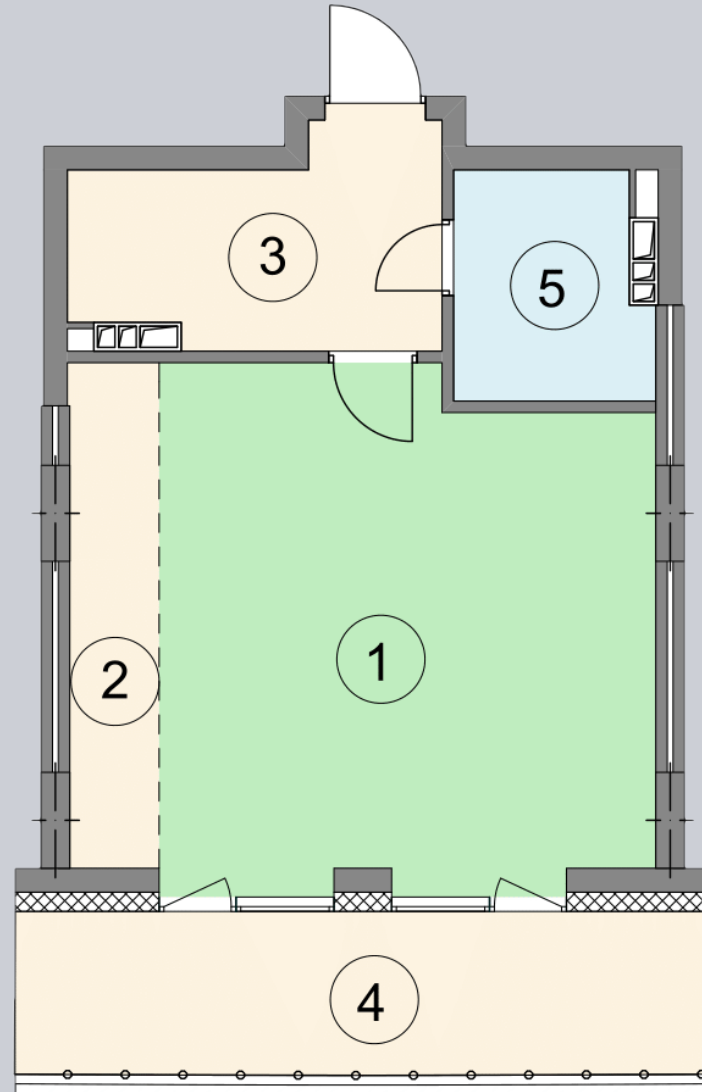

☎ 044-492-05-05

✉ sales@stsophia.ua

1
Будинок

1
секція

A64
квартира

ПЛОЩА м²

Кухня: 4.9 м²

: 4.63 м²

: 3.74 м²

Вітальня: 27.19 м²

: 7.85 м²

Загальна площа: 48.31 м²

Житлова площа: 27.19 м²