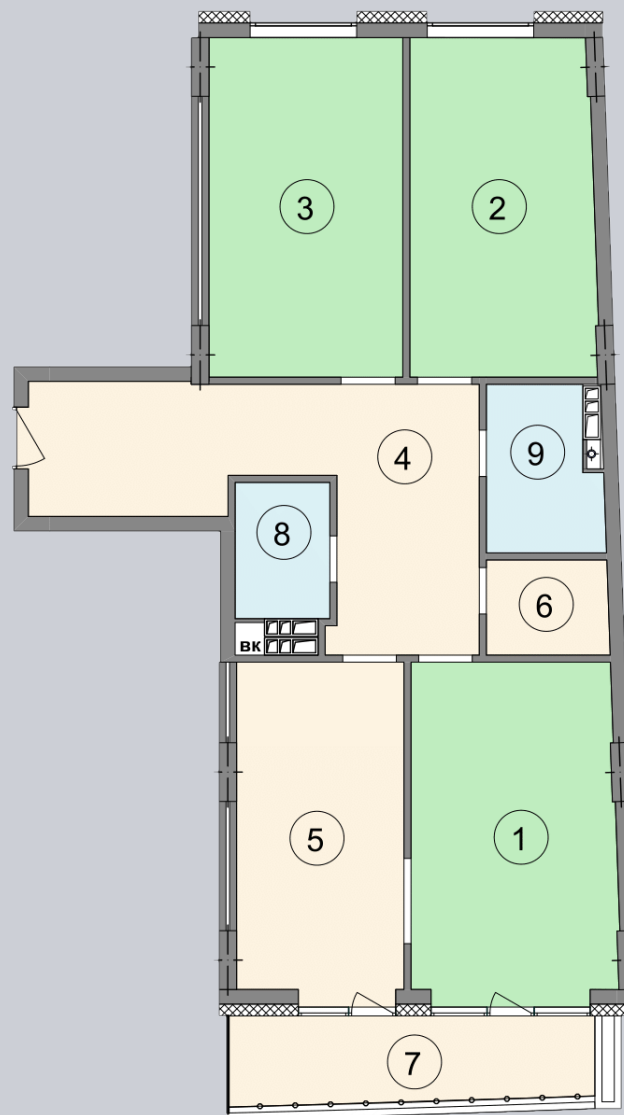

☎ 044-492-05-05

✉ sales@stsophia.ua

1  
Будинок

1  
секція

A66  
квартира

ПЛОЩА м<sup>2</sup>

Кухня: 16.34 м<sup>2</sup>

: 18.03 м<sup>2</sup>

: 19.04 м<sup>2</sup>

: 5.28 м<sup>2</sup>

: 2.78 м<sup>2</sup>

: 3.73 м<sup>2</sup>

Вітальня: 20.13 м<sup>2</sup>

: 22.26 м<sup>2</sup>

: 3.36 м<sup>2</sup>

Загальна площа: 110.95 м<sup>2</sup>

Житлова площа: 57.2 м<sup>2</sup>