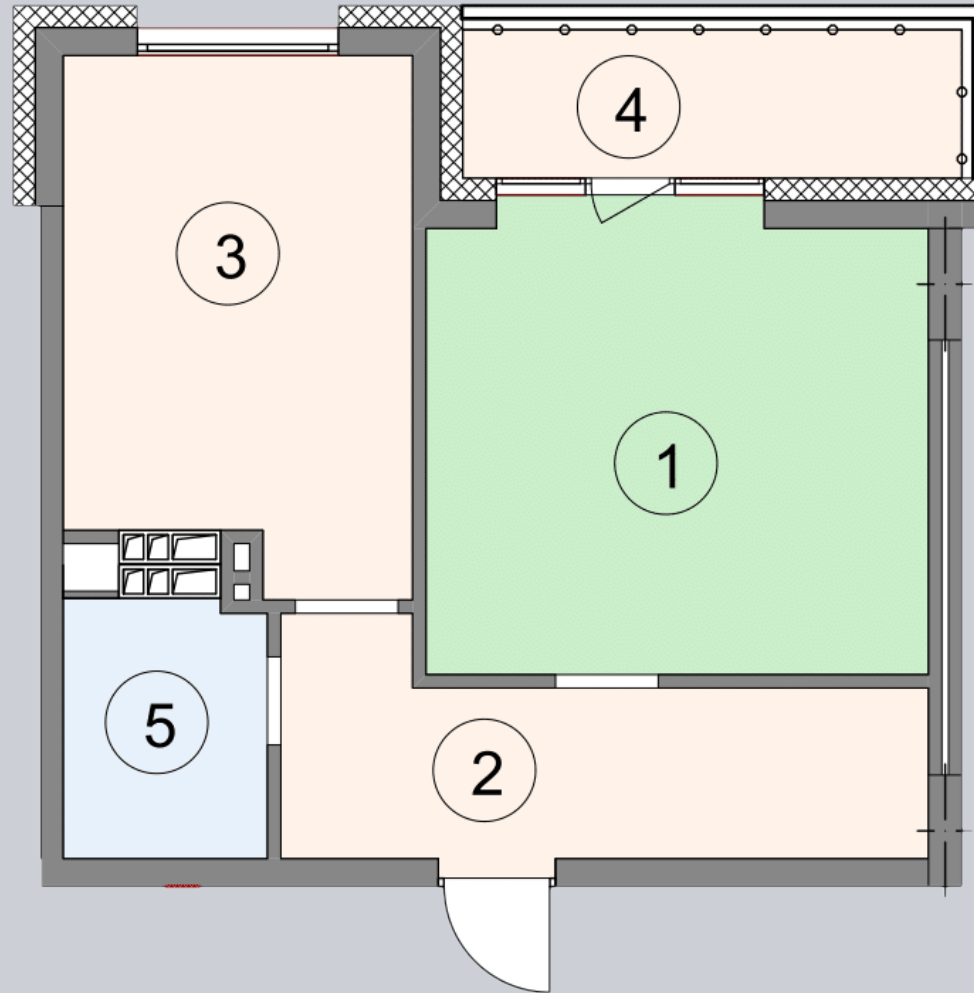

☎ 044-492-05-05

✉ sales@stsophia.ua

1
будинок

1
секція

A67
квартира

ПЛОЩА м²

Кухня: 13.95 м²

: 4.21 м²

: 1.79 м²

Вітальня: 18.72 м²

: 10.15 м²

Загальна площа: 48.82 м²

Житлова площа: 18.72 м²