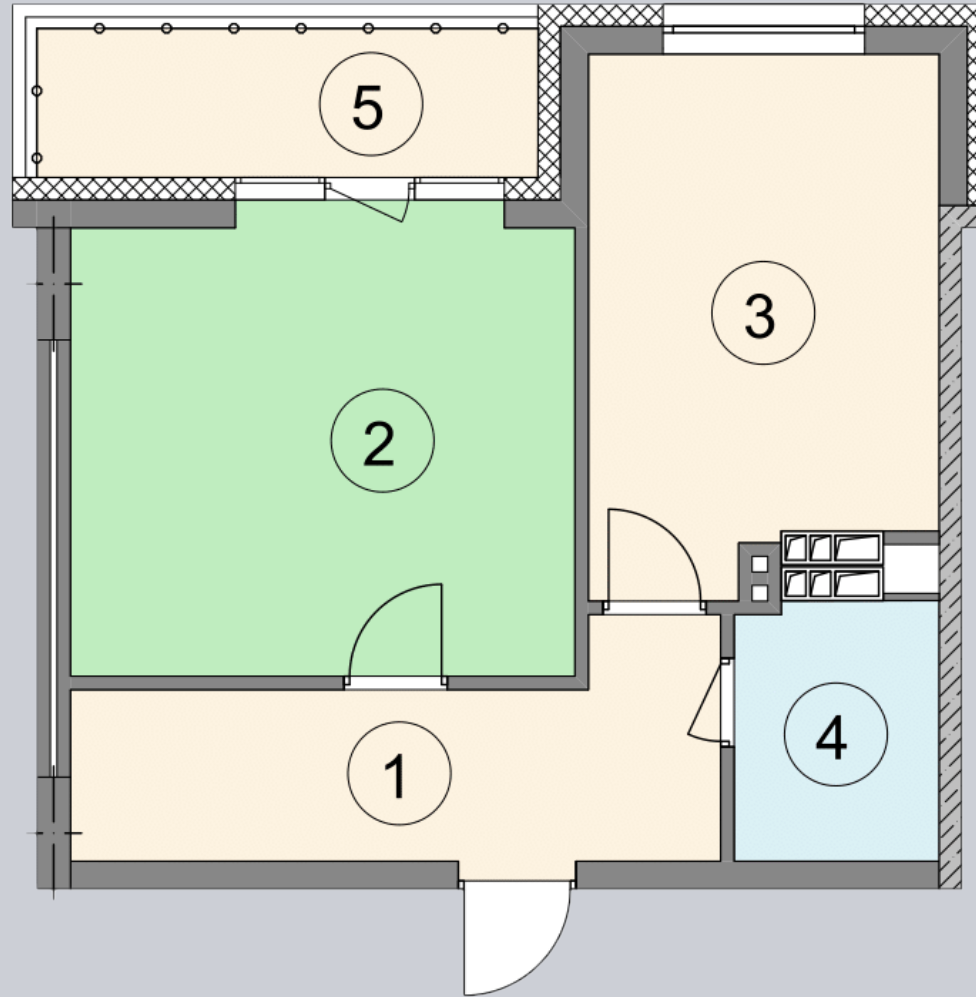

☎ 044-492-05-05

✉ sales@stsophia.ua

1
будинок

1
секція

A71
квартира

ПЛОЩА м²

Кухня: 14.15 м²
: 1.79 м²
: 18.72 м²
: 9.85 м²

Загальна площа: 48.72 м²

Житлова площа: 18.72 м²