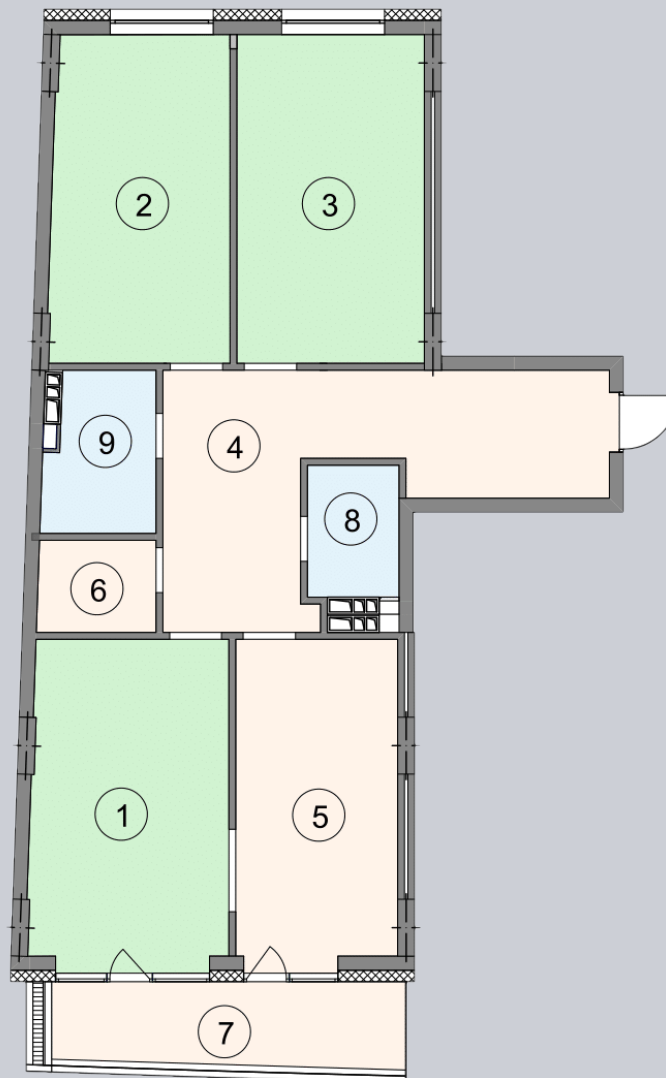

☎ 044-492-05-05

✉ sales@stsophia.ua

1  
будинок

1  
секція

A72  
квартира

7  
поверх

111.07 м<sup>2</sup>  
площа

1  
секція

☎ 044-492-05-05

✉ sales@stsophia.ua

1  
Будинок

1  
секція

A72  
квартира

ПЛОЩА м<sup>2</sup>

Кухня: 16.34 м<sup>2</sup>

: 19.05 м<sup>2</sup>

: 18.04 м<sup>2</sup>

: 5.29 м<sup>2</sup>

: 2.78 м<sup>2</sup>

: 3.73 м<sup>2</sup>

Вітальня: 20.13 м<sup>2</sup>

: 22.35 м<sup>2</sup>

: 3.36 м<sup>2</sup>

Загальна площа: 111.07 м<sup>2</sup>

Житлова площа: 57.22 м<sup>2</sup>