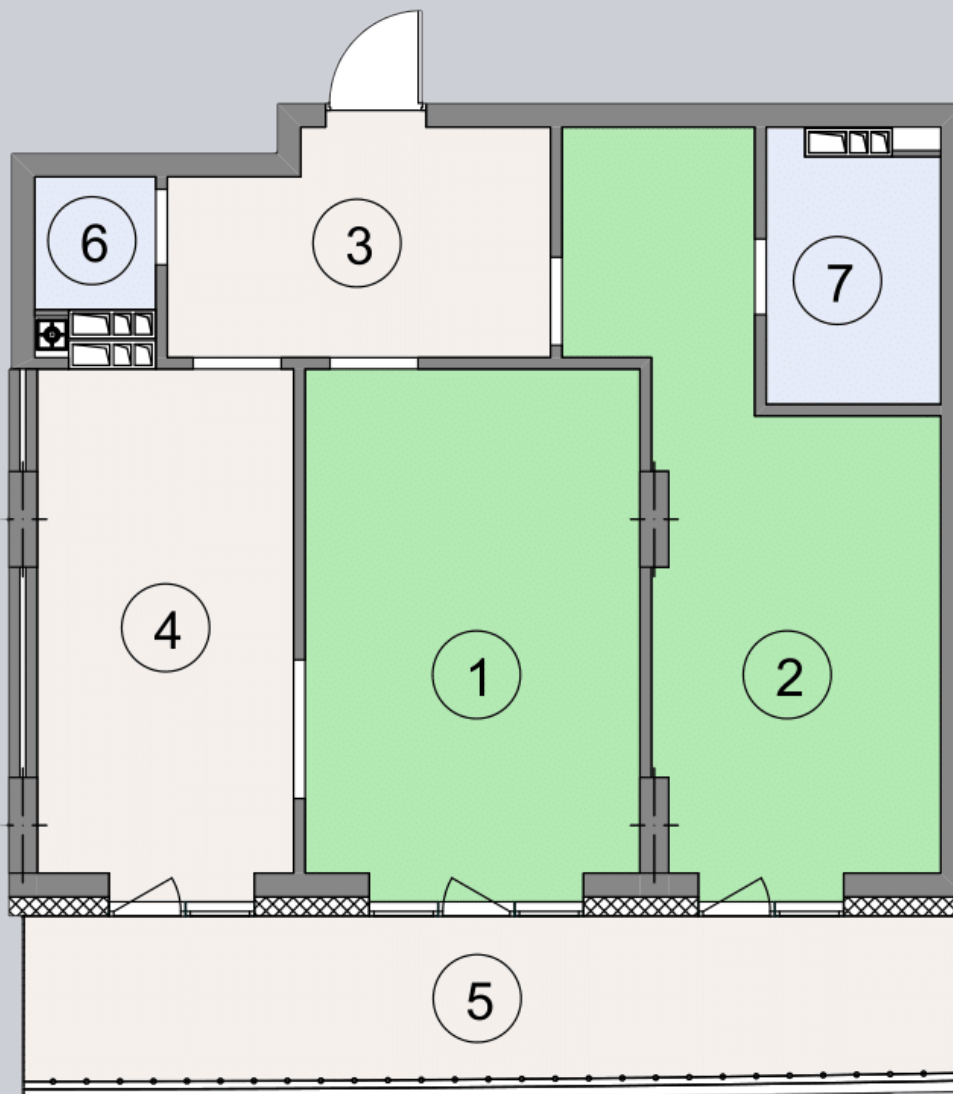

☎ 044-492-05-05

✉ sales@stsophia.ua

1  
будинок

1  
секція

A73  
квартира

ПЛОЩА м<sup>2</sup>

Кухня: 16.22 м<sup>2</sup>

: 19.49 м<sup>2</sup>

: 4.46 м<sup>2</sup>

: 4.56 м<sup>2</sup>

: 2.41 м<sup>2</sup>

Вітальня: 19.51 м<sup>2</sup>

: 7.46 м<sup>2</sup>

Загальна площа: 74.11 м<sup>2</sup>

Житлова площа: 39 м<sup>2</sup>