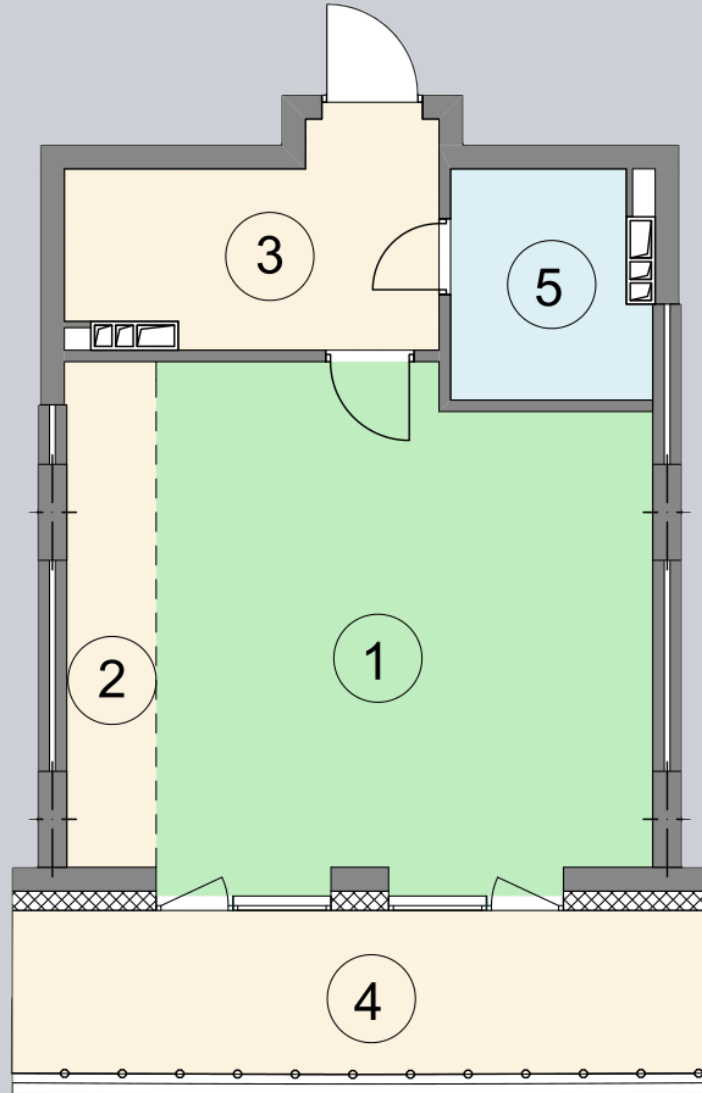

☎ 044-492-05-05

✉ sales@stsophia.ua

1
Будинок

1
секція

A74
квартира

ПЛОЩА м²

Кухня: 4.9 м²

: 4.63 м²

: 3.74 м²

Вітальня: 27.19 м²

: 7.85 м²

Загальна площа: 48.31 м²

Житлова площа: 27.19 м²