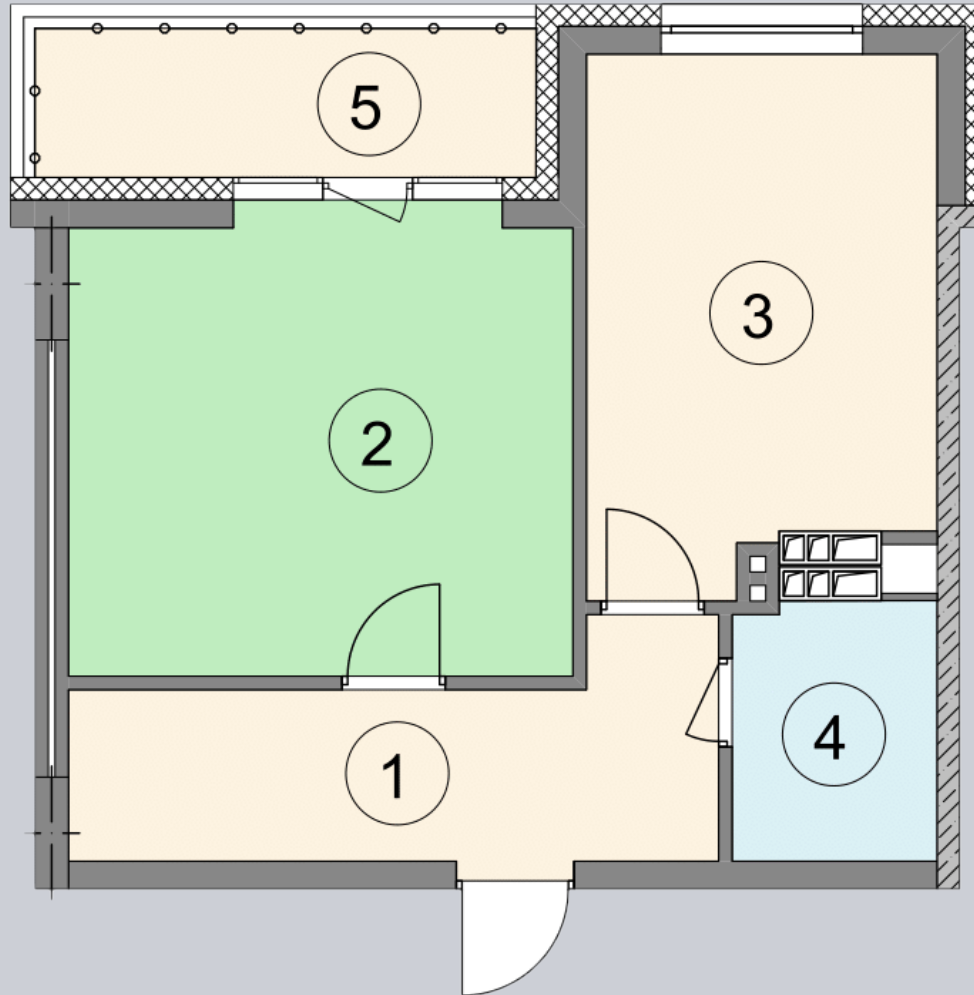

☎ 044-492-05-05

✉ sales@stsophia.ua

1  
Будинок

4  
секція

D31  
квартира

ПЛОЩА м<sup>2</sup>

Кухня: 13.60 м<sup>2</sup>

: 4.18 м<sup>2</sup>

: 1.79 м<sup>2</sup>

Вітальня: 20.02 м<sup>2</sup>

: 10.25 м<sup>2</sup>

Загальна площа: 49.84 м<sup>2</sup>

Житлова площа: 20.02 м<sup>2</sup>