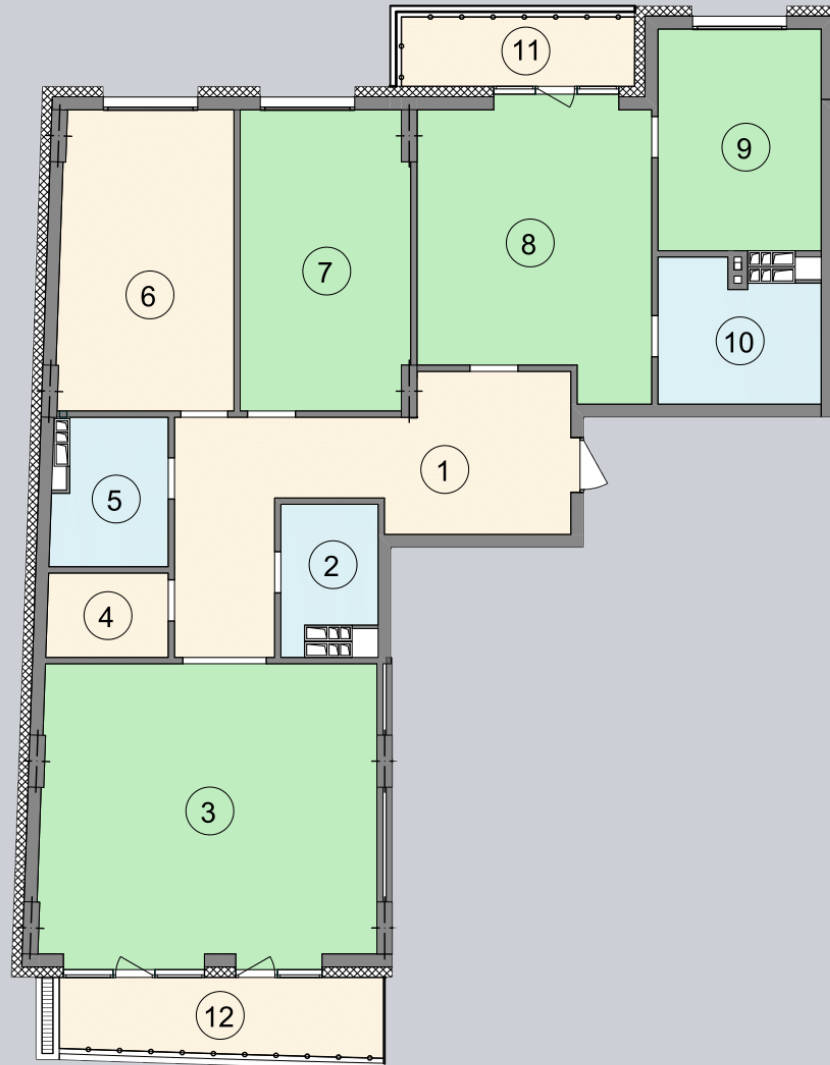

☎ 044-492-05-05

✉ sales@stsophia.ua

1
будинок

1
секція

A91
квартира

9
поверх

161.56 м²
площа

1
секція

☎ 044-492-05-05

✉ sales@stsophia.ua

1
Будинок

1
секція

A91
квартира

ПЛОЩА М²

Кухня:	19.22 м ²
:	23.84 м ²
:	18.56 м ²
:	5.72 м ²
:	7.9 м ²
:	1.79 м ²
:	4.61 м ²
Вітальня:	37.15 м ²
:	22.93 м ²
:	3.76 м ²
:	13.3 м ²
:	2.78 м ²

Загальна площа: 161.56 м²

Житлова площа: 92.85 м²