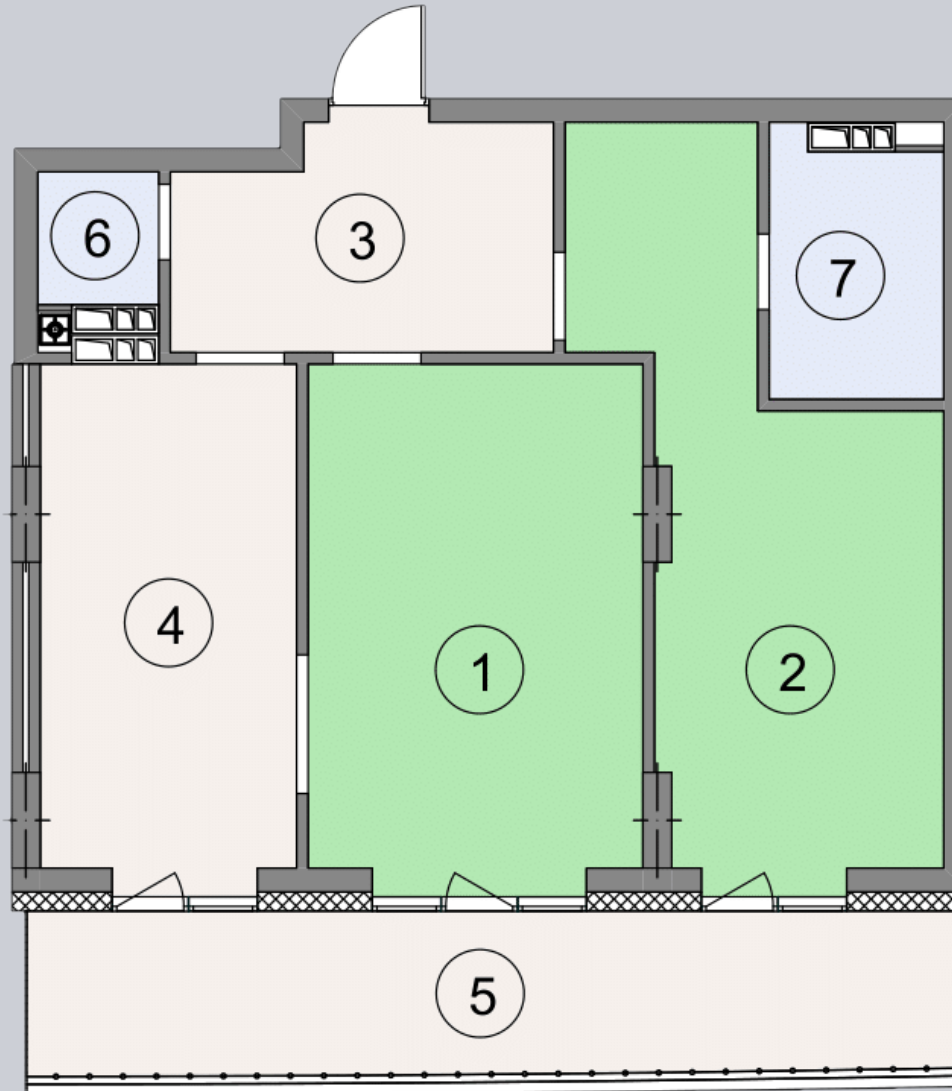

☎ 044-492-05-05

✉ sales@stsophia.ua

1  
будинок

1  
секція

A92  
квартира

9  
поверх

74.11 м<sup>2</sup>  
площа

1  
секція

☎ 044-492-05-05

✉ sales@stsophia.ua

1  
будинок

1  
секція

A92  
квартира

ПЛОЩА м<sup>2</sup>

Кухня: 16.22 м<sup>2</sup>

: 19.49 м<sup>2</sup>

: 4.46 м<sup>2</sup>

: 4.56 м<sup>2</sup>

: 2.41 м<sup>2</sup>

Вітальня: 19.51 м<sup>2</sup>

: 7.46 м<sup>2</sup>

Загальна площа: 74.11 м<sup>2</sup>

Житлова площа: 39 м<sup>2</sup>