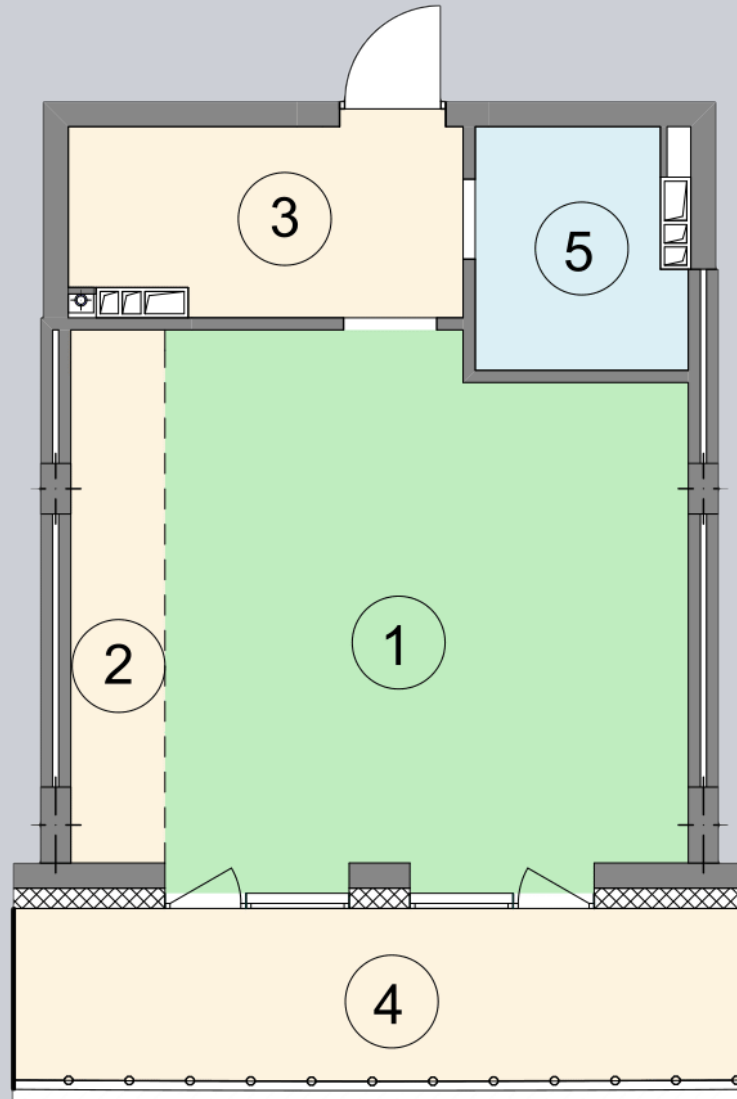

☎ 044-492-05-05

✉ sales@stsophia.ua

1  
Будинок

1  
секція

A93  
квартира

ПЛОЩА м<sup>2</sup>

Вітальня: 27.10 м<sup>2</sup>

Кухня: 5.00 м<sup>2</sup>

: 7.70 м<sup>2</sup>

: 3.30 м<sup>2</sup>

: 4.70 м<sup>2</sup>

Загальна площа: 47.8 м<sup>2</sup>

Житлова площа: 27.1 м<sup>2</sup>