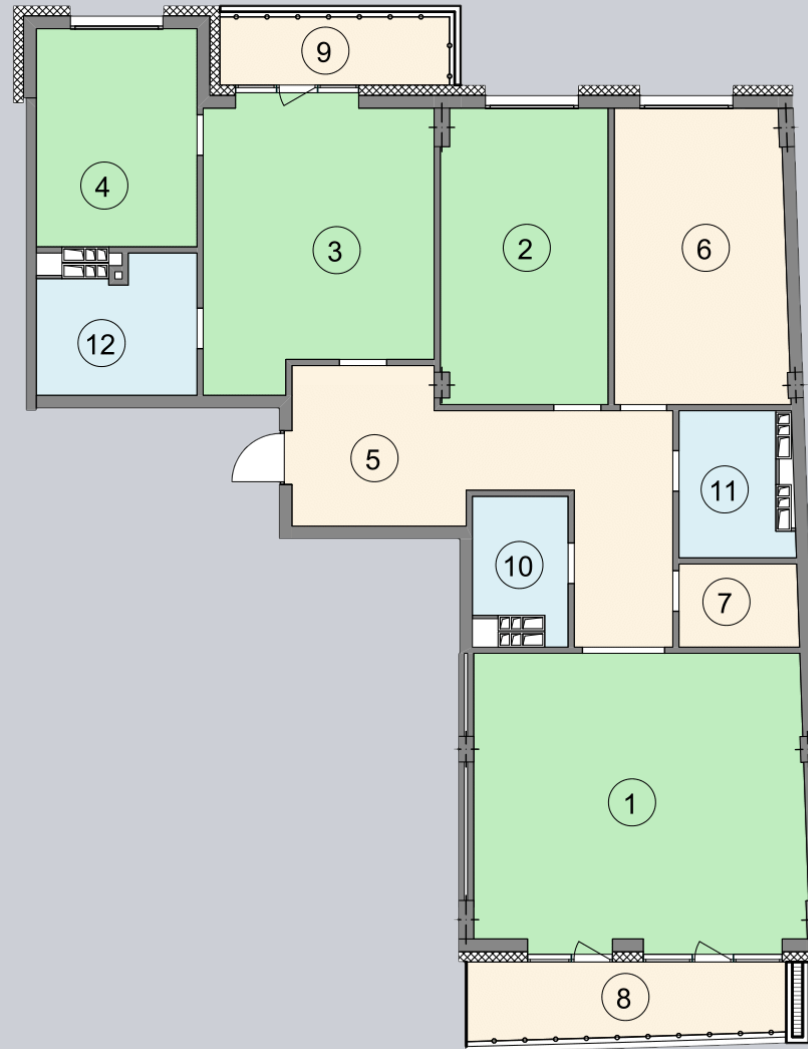

☎ 044-492-05-05

✉ sales@stsophia.ua

1
Будинок

1
секція

A95
квартира

ПЛОЩА	М ²
	: 4.61 М ²
Вітальня:	37.30 М ²
	: 18.60 М ²
	: 24.00 М ²
	: 13.3 М ²
	: 22.00 М ²
Кухня:	19.30 М ²
	: 3.80 М ²
	: 2.70 М ²
	: 1.70 М ²
	: 4.60 М ²
	: 5.70 М ²
	: 7.80 М ²
Загальна площа:	160.8 М ²
Житлова площа:	93.2 М ²