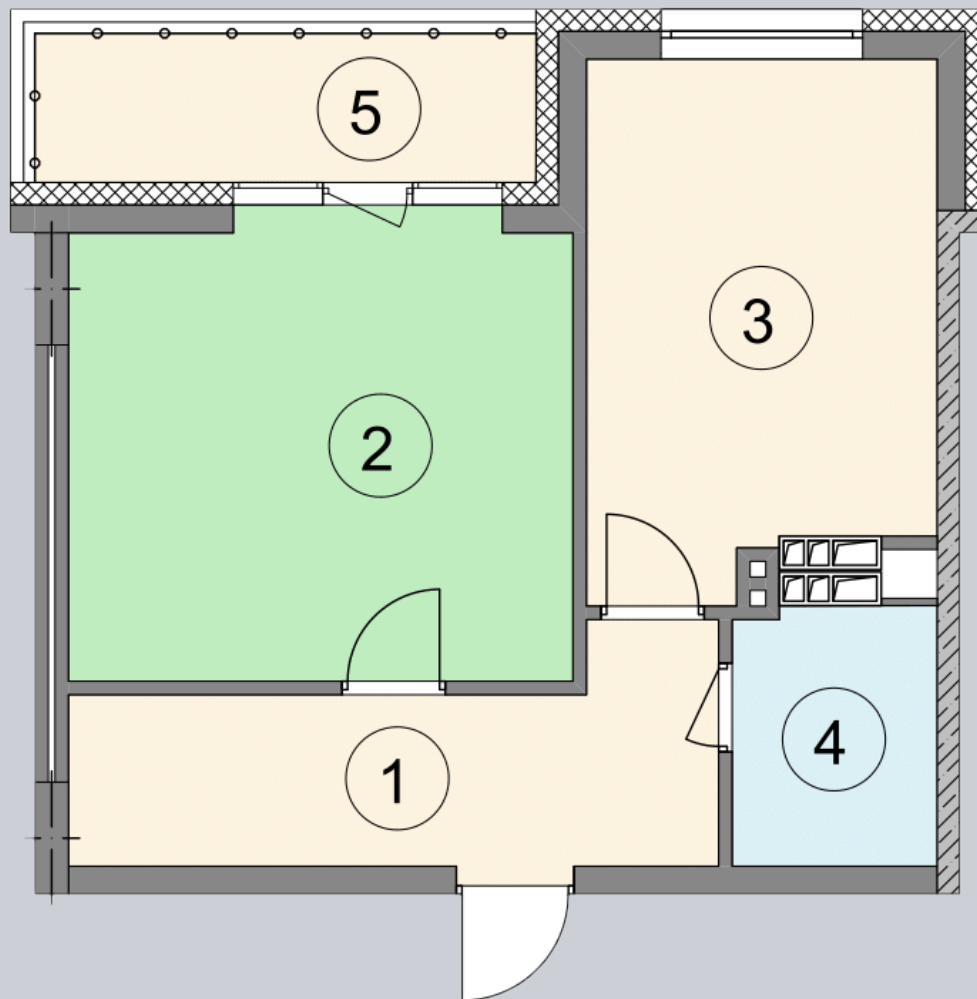

☎ 044-492-05-05

✉ sales@stsophia.ua

1
будинок

2
секція

B21
квартира

2
поверх

48.72 м²
площа

2
секція

☎ 044-492-05-05

✉ sales@stsophia.ua

1
Будинок

2
секція

B21
квартира

ПЛОЩА м²

Кухня: 14.15 м²

: 1.79 м²

: 18.72 м²

: 9.85 м²

Загальна площа: 48.72 м²

Житлова площа: 18.72 м²