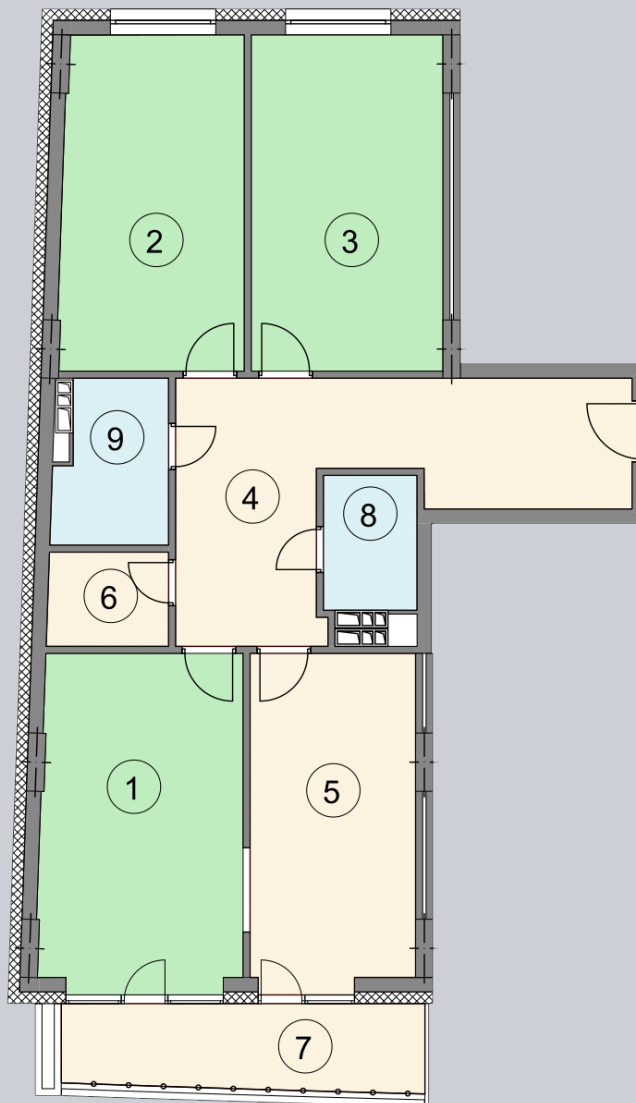

☎ 044-492-05-05

✉ sales@stsophia.ua

1
будинок

2
секція

B22
квартира

2
поверх

111.07 м²
площа

2
секція

☎ 044-492-05-05

✉ sales@stsophia.ua

1
Будинок

2
секція

B22
квартира

ПЛОЩА м²

Кухня: 16.34 м²

: 19.05 м²

: 18.04 м²

: 5.29 м²

: 2.78 м²

: 3.73 м²

Вітальня: 20.13 м²

: 22.35 м²

: 3.36 м²

Загальна площа: 111.07 м²

Житлова площа: 57.22 м²